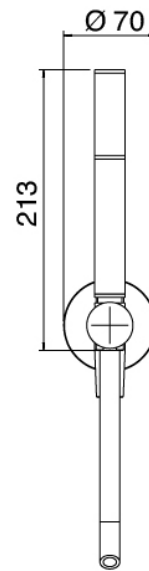

Modern - Duscharm mit Duschkopf, Brause

Codice kit: 3600 DDI-090

Duscharm mit Duschkopf, Brause und Einbaumischer – 2 Ausgänge

Componenti

Brausearm

Cod: 3600BR01A00

Brausearm

Standalone-Handbrause

Cod: 31000413A00

Duschgarnitur mit Wandanschluss und runde Platte

Einhandmischer

Cod: 3600A401A00

UP-Duschmischer mit Umsteller - AP-Teil

Rohteil

Cod: 2900A401A00

UP-Duschmischer mit Umsteller - UP-Teil

Kopfbrause

Cod: 3600SO02A00

Antikalk-Messingkopfbrause D.250 mm

Finiture disponibili:

finiture speciali su richiesta salvo quantitativi minimi di ordine garantiti

cromo

CRCR

acciaio spazzolato