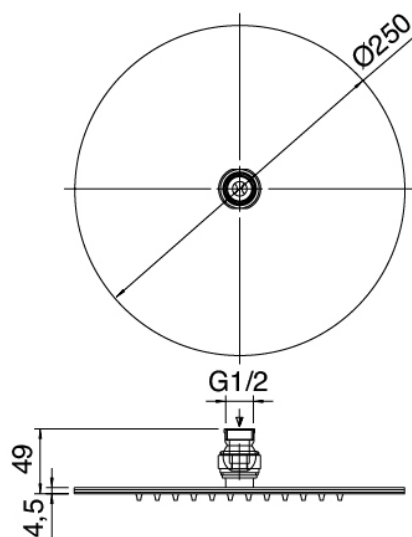

Modern - Duscharm mit Duschkopf, Brause

Codice kit: 3600 DDI-090

Duscharm mit Duschkopf, Brause und Einbaumischer – 2 Ausgänge

Componenti

Brausearm

Cod: 3600BR01A00

Brausearm

Standalone-Handbrause

Cod: 31000413A00

Duschgarnitur mit Wandanschluss und runde Platte

Einhandmischer

Cod: 3600A401A00

UP-Duschmischer mit Umsteller - AP-Teil

Rohteil

Cod: 2900A401A00

UP-Duschmischer mit Umsteller - UP-Teil

Kopfbrause

Cod: 3600SO02A00

Antikalk-Messingkopfbrause D.250 mm

Finiture disponibili:

finiture speciali su richiesta salvo quantitativi minimi di ordine garantiti

cromo

CRCR

acciaio spazzolato