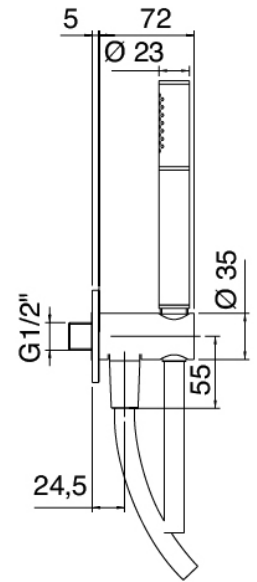

Modern - Duscharm mit Duschkopf, Brause

Codice kit: 3600 DDI-090

Duscharm mit Duschkopf, Brause und Einbaumischer – 2 Ausgänge

Componenti

Brausearm

Cod: 3600BR01A00

Brausearm

Standalone-Handbrause

Cod: 31000413A00

Duschgarnitur mit Wandanschluss und runde Platte

Einhandmischer

Cod: 3600A401A00

UP-Duschmischer mit Umsteller - AP-Teil

Rohteil

Cod: 2900A401A00

UP-Duschmischer mit Umsteller - UP-Teil

Kopfbrause

Cod: 3600SO02A00

Antikalk-Messingkopfbrause D.250 mm

Finiture disponibili:

finiture speciali su richiesta salvo quantitativi minimi di ordine garantiti

cromo

CRCR

acciaio spazzolato