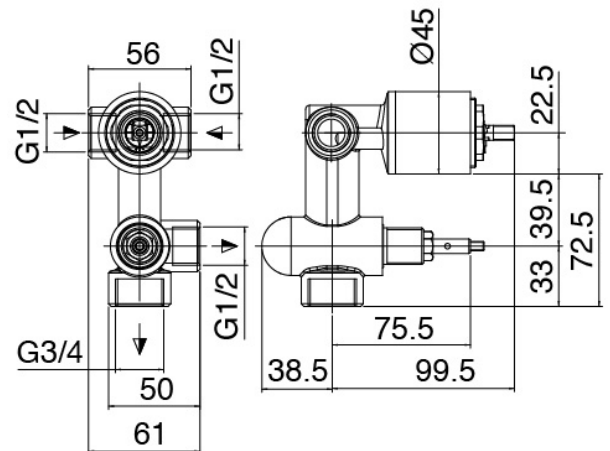

Modern - Duscharm mit Duschkopf, Brause

Codice kit: 3600 DDI-090

Duscharm mit Duschkopf, Brause und Einbaumischer – 2 Ausgänge

Componenti

Brausearm

Cod: 3600BR01A00

Brausearm

Standalone-Handbrause

Cod: 31000413A00

Duschgarnitur mit Wandanschluss und runde Platte

Einhandmischer

Cod: 3600A401A00

UP-Duschmischer mit Umsteller - AP-Teil

Rohteil

Cod: 2900A401A00

UP-Duschmischer mit Umsteller - UP-Teil

Kopfbrause

Cod: 3600SO02A00

Antikalk-Messingkopfbrause D.250 mm

Finiture disponibili:

finiture speciali su richiesta salvo quantitativi minimi di ordine garantiti

cromo

CRCR

acciaio spazzolato