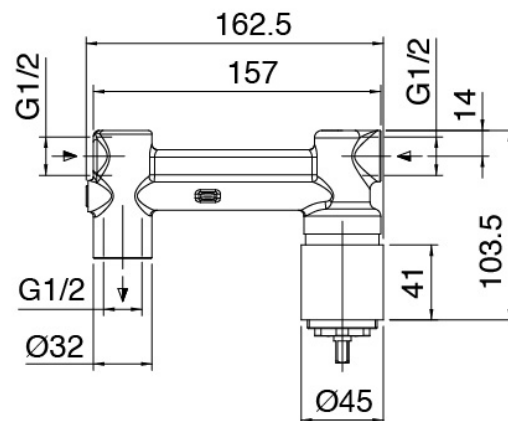

Componenti

Mischereinheit mit Einlauf

Cod: 3600I401AA0

Wannenbatterie UP-Mont. - Sichtbare Teile

Rohteil

Cod: 2900B113A00

UP-montiert Wand-Waschtischbatterie - UP-Teil

Finiture disponibili: