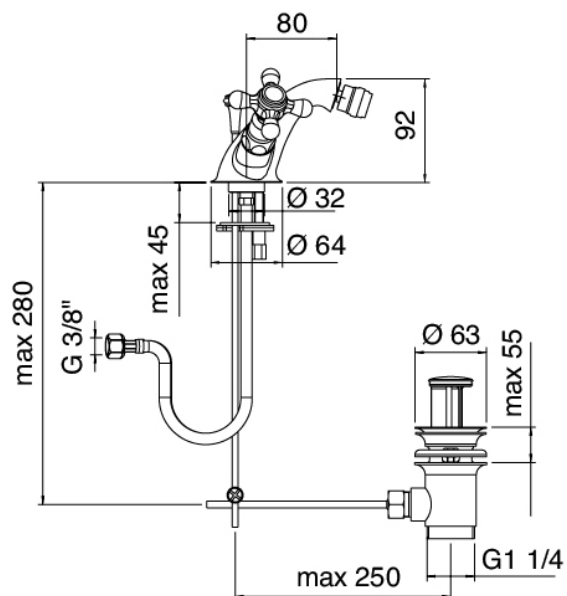

## Classic - Traditionelles Wasserstrahl-Bidet

Codice kit: 2002 RBX-070

Einloch-Bidetmischbatterie mit Ablaufgarnitur

### Einlocharmatur

Cod: 20022200A00

Bidet-Einlochbatterie