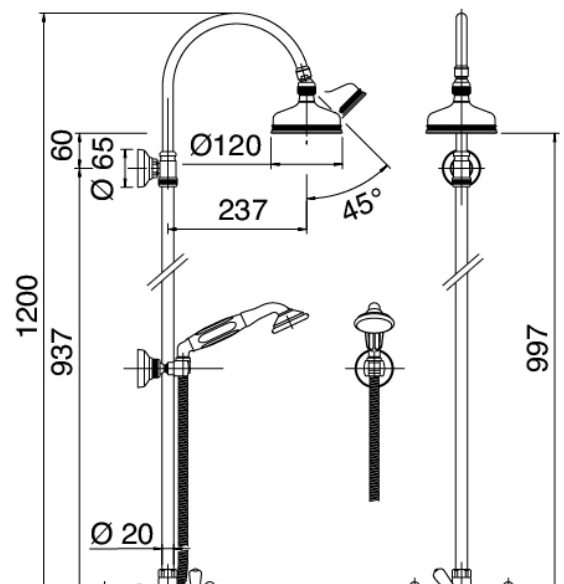

Classic - Wand Duschset

Codice kit: 2002 SDP-180

Traditionelle Außendusche mit Pole – 2 Ausgänge

Componenti

Armatore mit Einlauf

Cod: 2002N610A00

Brausebatterie Wandmont. Mit Brauseschlauch und Handbrause

Kopfbrause

Cod: 2900SO01A00

Brausekopf

Finiture disponibili:

finiture speciali su richiesta salvo quantitativi minimi di ordine garantiti

cromo

CRCR

brunito

BRBR