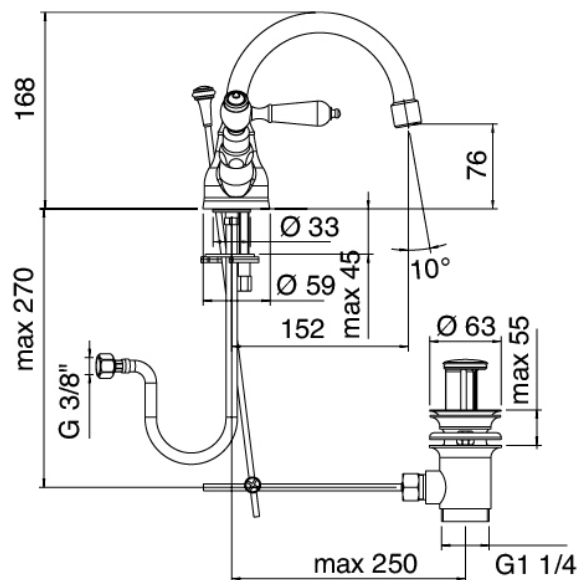

Classic - Traditionelles Wasserstrahl-Bidet

Codice kit: 2003 RBX-080

Traditionelle Bidetarmaturen mit drehbarem Auslauf mit Ablauf

Componenti

Einlocharmatur

Cod: 20033201A00

Bidet-Einlochbatterie mit Schwenkauslauf