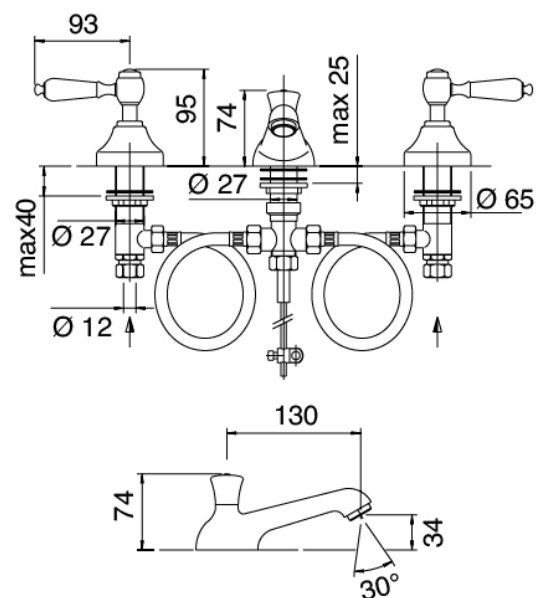

Classic - Traditioneller Waschtischarmatur

Codice kit: 2003 BLX-010

Traditioneller 3-Loch Waschtischarmatur mit Ablauf

Componenti

Armaturen

Cod: 20030100A00

Waschtisch-3-Lochbatterie

Finiture disponibili: