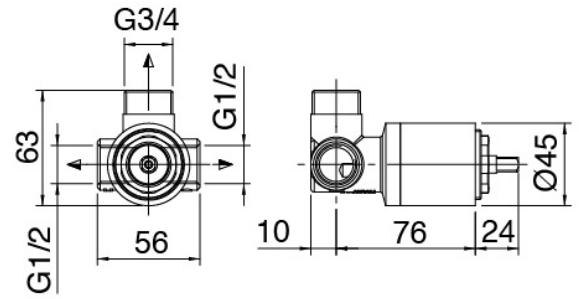

### **Duschsäule**

---

Cod: 2900M612A00

Duschbatterie Wandmontage mit Handbrause

### Rohteil

Cod: 2900A402A00

UP-Duschkörper - UP-Teil