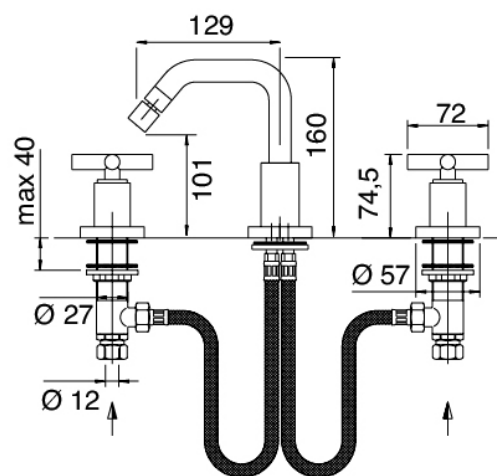

Modern - Traditionelles Wasserstrahl-Bidet

Codice kit: 4701 BBX-080

Traditionelles Bidet 3-Loch mit drehbarem Auslauf mit Ablauf

Componenti

Armaturen

Cod: 47010203A00

Bidet-Dreilochbatterie quadrat. Auslauf