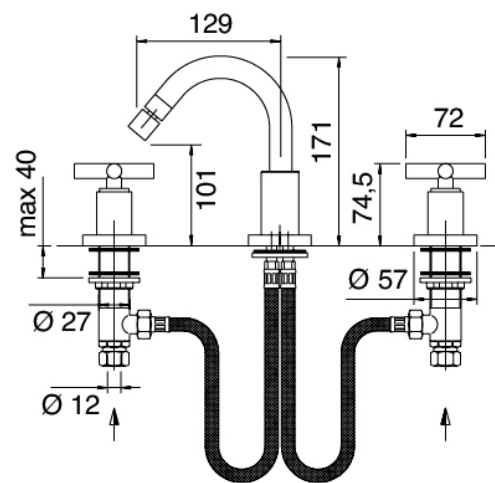

Modern - Traditionelles Wasserstrahl-Bidet

Codice kit: 4701 BBX-090

Traditionelles Bidet 3-Loch mit drehbarem Auslauf mit Ablauf

Componenti

Armaturen

Cod: 47010203AL0

Bidet-Dreilochbatterie runder Auslauf

Finiture disponibili: