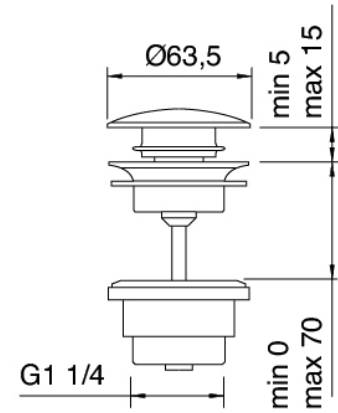

Rohteil

Cod: 4701B113A00

Einbauteil Wandbatterie

Druck-Exzenterstopfen

Cod: 2900K302A00
Abfluss mit Druckknopf

Finiture disponibili:

finiture speciali su richiesta salvo quantitativi minimi di ordine garantiti

chrom

CRCR

nickel phosphor

NFNF

schwarz

3131

weiß

1010