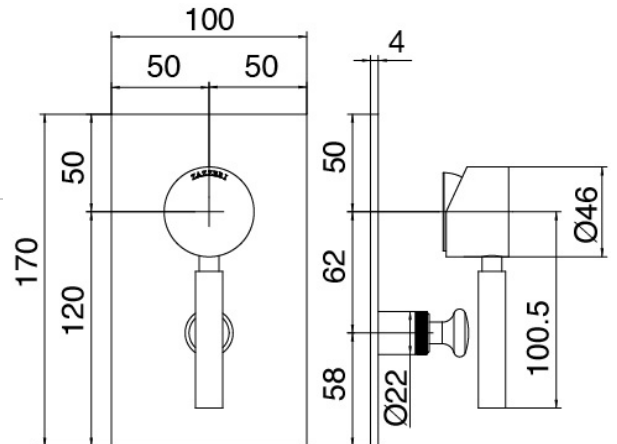

Einhandmischer

Cod: 4707B401A00
UP-Duschmischer mit Umsteller - AP-Teil