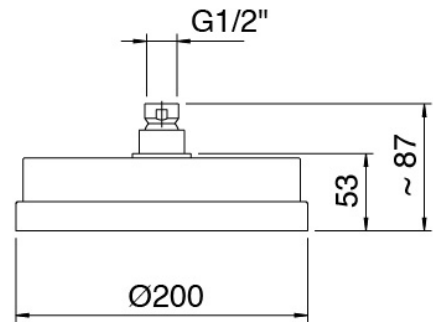

### Standalone-Handbrause

Cod: 31000413A00  
 Duschgarnitur mit Wandanschluss und runde Platte