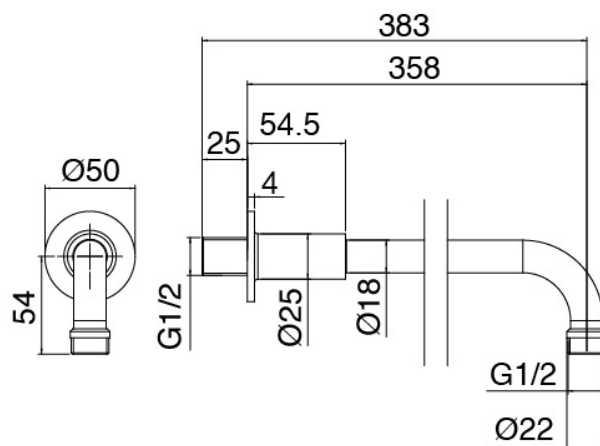

Modern - Duscharm mit Duschkopf, Brause

Codice kit: 4707 SDI-160

Duscharm mit Duschkopf, Brause und Einbaumischer – 2 Ausgänge

Componenti

Brausearm

Cod: 4700BR01A00

Brausearm