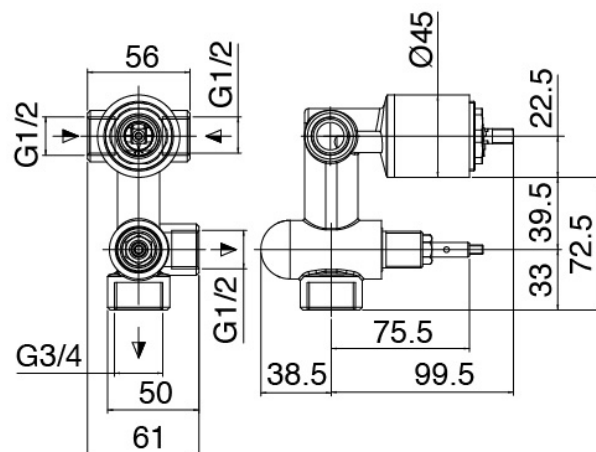

Rohteil

Cod: 2900A401A00

UP-Duschkischer mit Umsteller - UP-Teil

Finiture disponibili:

finiture speciali su richiesta salvo quantitativi minimi di ordine garantiti

chrom

CRCR

geburstet stahl

NFNF

weiss

1010

schwarz

3131