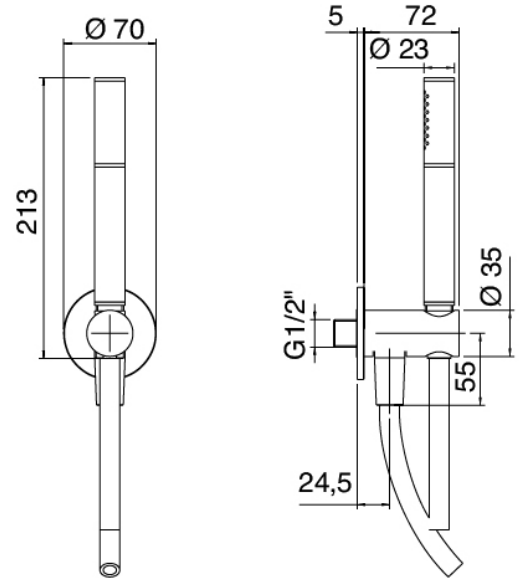

## Modern - Duscharm mit Duschkopf, Brause

Codice kit: 4707 SDI-160

Duscharm mit Duschkopf, Brause und Einbaumischer – 2 Ausgänge

### Kopfbrause

Cod: 4700SO03A00  
 Brausekopf D. 200

### Standalone-Handbrause

Cod: 31000413A00  
 Duschgarnitur mit Wandanschluss und runde Platte

## Rohteil

Cod: 2900A401A00

UP-Duschkischer mit Umsteller - UP-Teil