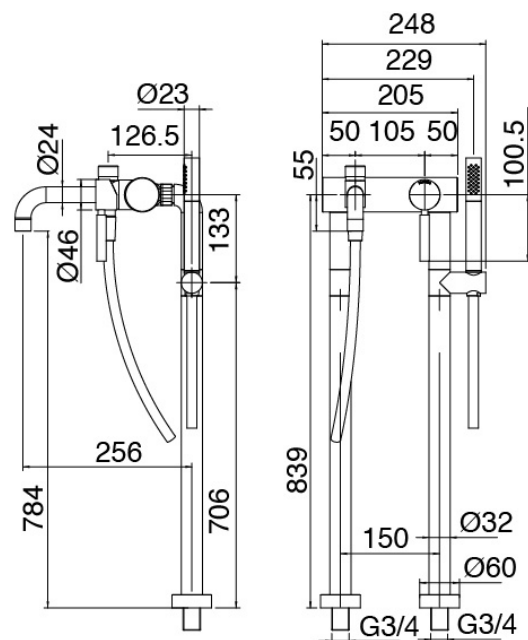

Modern - Badewanne auf Rohre gesetzt

Codice kit: 4707 GVE-130

Wannenbatterie Up-Montiert mit dusche – 2 Ausgänge

Componenti

Wannen-Einhandbatterie

Cod: 47070450A00

Wannen-Einhandbatterie

Finiture disponibili: