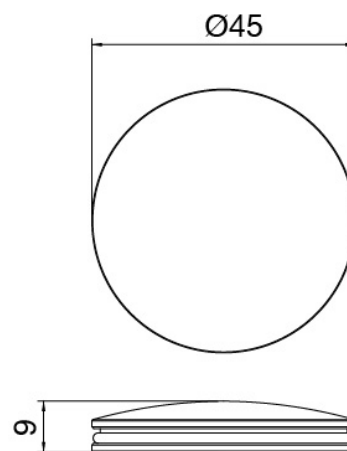

Plattchen fur Griff

Cod: 2700PA01A00

Plattchen fur Griff Waschtisch/Bidet

Finiture disponibili:

finiture speciali su richiesta salvo quantitativi minimi di ordine garantiti

gebürstet stahl

ASAS

Anthrazit