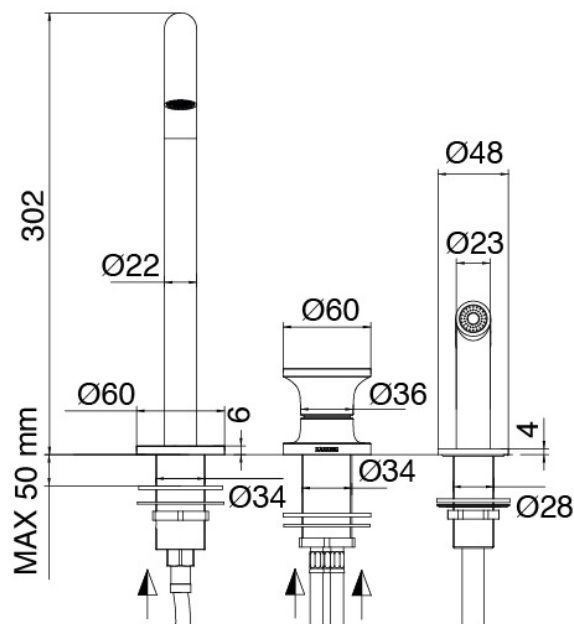

Modern - Spulbecken-Einhandbatterie

Codice kit: 2700 MLX-150

Spulbecken-Einhandbatterie mit extrahierbare dusche

Componenti

Spulbecken-Einhandbatterie mit dusche

Cod: 27001101A03

Spulbecken-Einhandbatterie mit Schwenkauslauf
extrahierbare dusche

Plattchen fur Griff

Cod: 2700PA01A00

Plattchen fur Griff Waschtisch/Bidet

Finiture disponibili:

finiture speciali su richiesta salvo quantitativi minimi di ordine garantiti

gebürstet stahl

ASAS

Anthrazit