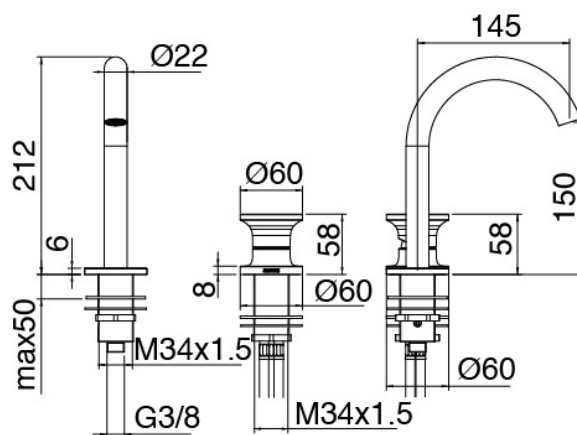

## Modern - Waschtisch-Mischbatterie

Codice kit: 2700 MLX-040

Waschtisch-Einhandbatterie mit Schwenkauslauf

## Componenti

### Einhandmischer

Cod: 27001108A02

Waschtisch-Einhandbatterie mit Schwenkauslauf -

145 x H150mm