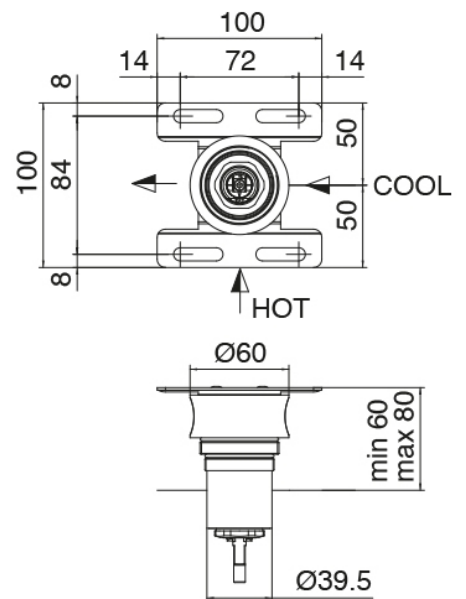

Cod: 33000110A00

Deckeneinlauf Waschbecken

Rohteil

Cod: 3300B402A00

UP-Duschkmischer - UP-Teil

Einhandmischer

Cod: 2700A402AA0

UP-Duschkmischer - AP-Teil

Plattchen für Griff PA02

Cod: 2700PA02A00

Plattchen für Griff - UP-Armaturen

Finiture disponibili:

finiture speciali su richiesta salvo quantitativi minimi di ordine garantiti

gebürstet stahl

ASAS

Anthrazit