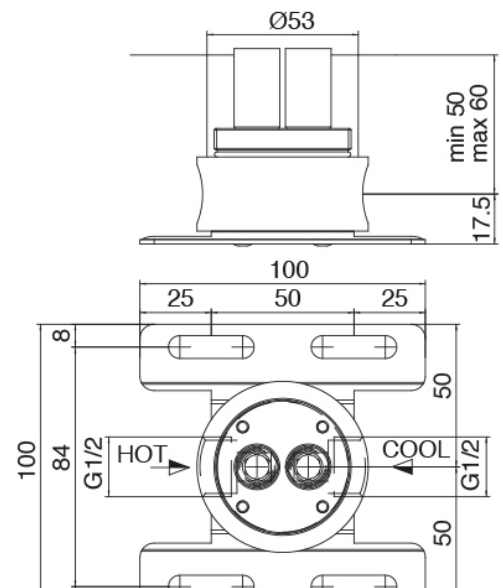

Modern - Waschtisch-Mischbatterie

Codice kit: 2700 MLX-070

Waschtisch-Mischbatterie mit Deckeneinlauf Waschbecken

Componenti

Rohteil (B100)

Cod: 3300B100A00

Deckenmontage - UP-Teil

Deckeneinlauf Waschbecken

Cod: 33000110A00

Deckeneinlauf Waschbecken

Rohteil

Cod: 3300B402A00

UP-Duschkmischer - UP-Teil

Einhandmischer

Cod: 2700A402AA0

UP-Duschkmischer - AP-Teil