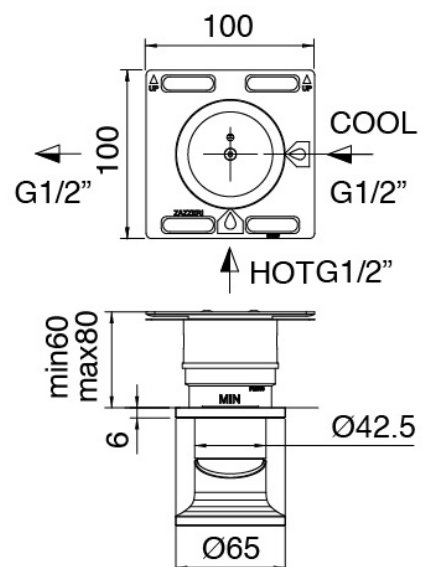

Cod: 33000110A00

Deckeneinlauf Waschbecken

Rohteil

Cod: 3300B402A00

UP-Duschkmischer - UP-Teil

Einhandmischer

Cod: 2700A402AA0

UP-Duschkmischer - AP-Teil

Plattchen für Griff PA02

Cod: 2700PA02A00

Plattchen für Griff - UP-Armaturen

Finiture disponibili:

finiture speciali su richiesta salvo quantitativi minimi di ordine garantiti

gebürstet stahl

ASAS

Anthrazit