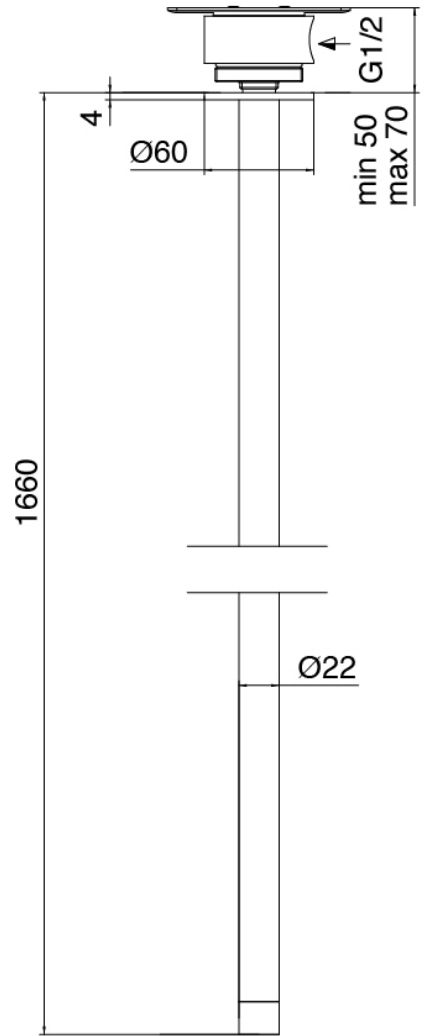

Modern - Waschtisch-Mischbatterie

Codice kit: 2700 MLX-070

Waschtisch-Mischbatterie mit Deckeneinlauf Waschbecken

Componenti

Rohteil (B100)

Cod: 3300B100A00

Deckenmontage - UP-Teil

Deckeneinlauf Waschbecken

Cod: 33000110A00

Deckeneinlauf Waschbecken

Rohteil

Cod: 3300B402A00

UP-Duschkmischer - UP-Teil

Einhandmischer

Cod: 2700A402AA0

UP-Duschkmischer - AP-Teil