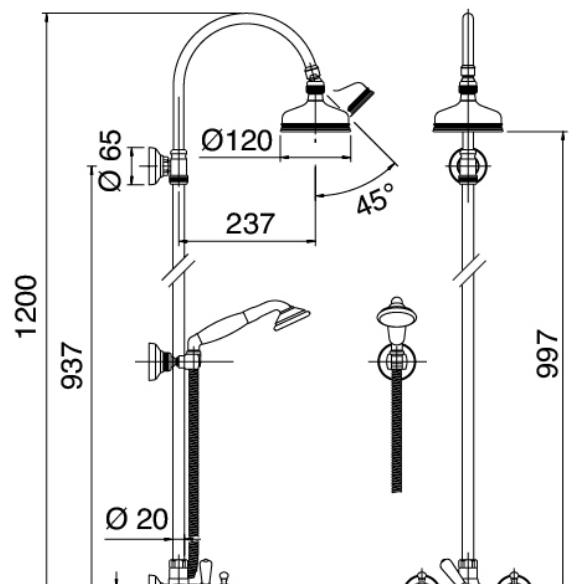

Classic - Wand Duschset

Codice kit: 5501 SDP-100

Traditionelle Außendusche mit Pole – 2 Ausgänge

Componenti

Armatore mit Einlauf

Cod: 5501N610A00

Brausebatterie Wandmont. Mit Brauseschlauch und Handbrause

Kopfbrause

Cod: 2900SO01A00

Brausekopf

Finiture disponibili:

finiture speciali su richiesta salvo quantitativi minimi di ordine garantiti

cromo

CRCR

brunito

BRBR