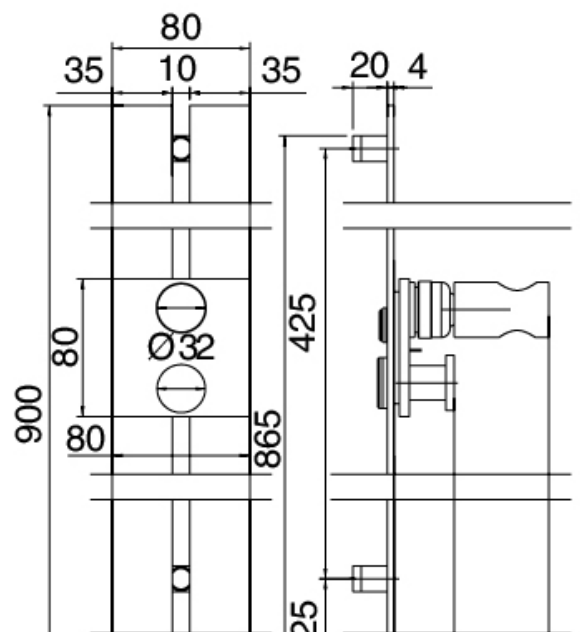

Modern - Gleitstange mit Handbrause

Codice kit: 3900 ADI-080

Gleitstange mit Handbrause und Einhebelmischer – 1 Ausgang

Componenti

Gleitstange

Cod: 3900A417A00

Gleitstange

Handbrause

Cod: 3900E417A00

Multifunktionsantikalkhandbrause

Einhandmischer

Cod: 3901B402A00

UP-Duschmischer - AP-Teil

Rohteil

Cod: 2900A402A00

UP-Duschmischer - UP-Teil