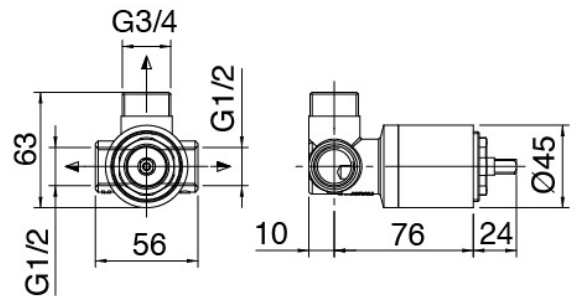

Modern - Gleitstange mit Handbrause

Codice kit: 3900 ADI-080

Gleitstange mit Handbrause und Einhebelmischer – 1 Ausgang

Componenti

Gleitstange

Cod: 3900A417A00

Gleitstange

Handbrause

Cod: 3900E417A00

Multifunktionsantikalkhandbrause

Einhandmischer

Cod: 3901B402A00

UP-Duschmischer - AP-Teil

Rohteil

Cod: 2900A402A00

UP-Duschmischer - UP-Teil