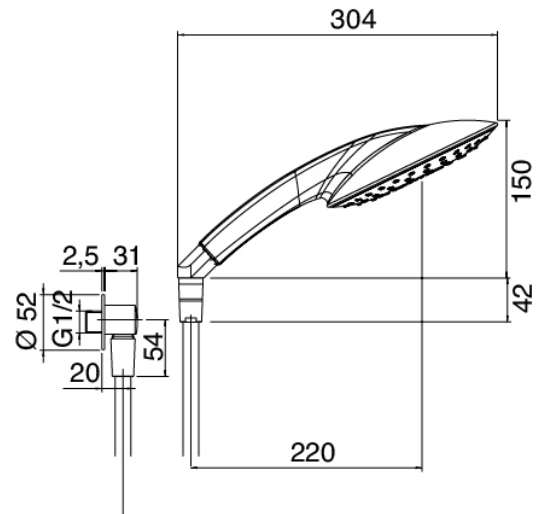

Modern - Gleitstange mit Handbrause

Codice kit: 3900 ADI-080

Gleitstange mit Handbrause und Einhebelmischer – 1 Ausgang

Componenti

Gleitstange

Cod: 3900A417A00

Gleitstange

Handbrause

Cod: 3900E417A00

Multifunktionsantikalkhandbrause

Einhandmischer

Cod: 3901B402A00

UP-Duschmischer - AP-Teil

Rohteil

Cod: 2900A402A00

UP-Duschmischer - UP-Teil