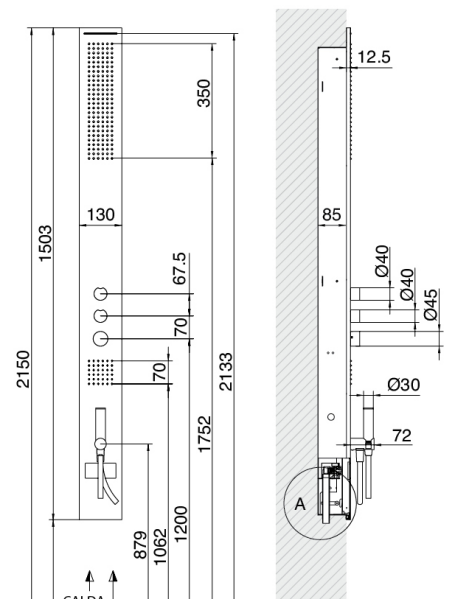

Obliqua - Multifunktionale Duschsäule (mit Flyfall ®) AP-Teil

Codice kit: 1500 CDI-050

Multifunktionale Duschsäule (mit Flyfall ®) mit Thermostat-Einhandmischer, Plan-Duschkopf – 4 Ausgänge

Componenti

Ausgestattete Duschsäule

Cod: 15000612A00

Komplette Duschsäule mit flacher Kopfbrause -

Rohteil

Cod: 1500B608A00

omplete Duschaule - UP-Teil

Finiture disponibili:

finiture speciali su richiesta salvo quantitativi minimi di ordine garantiti