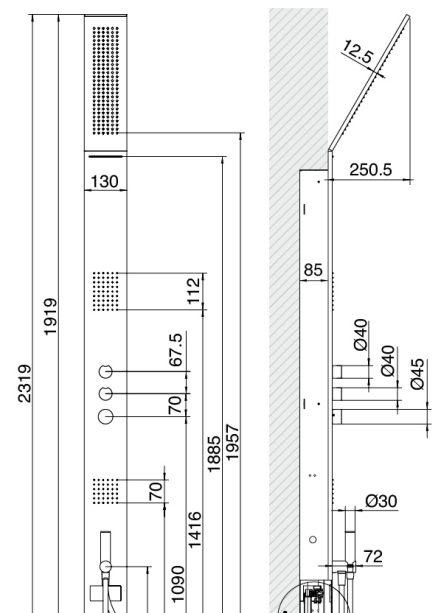

## Obliqua - Multifunktionale Duschsäule (mit Flyfall ®) AP-Teil

Codice kit: 1500 CDS-040

Multifunktionale Duschsäule (mit Flyfall ®) mit Thermostat-Einhandmischer, geneigter Duschkopf – 4 Ausgänge

## Componenti

## Ausgestattete Duschsäule

Cod: 15000611A00

Komplette Duschsäule mit schiefer Kopfbrause -

## Rohteil

---

Cod: 1500B608A00

omplete Duschaule - UP-Teil