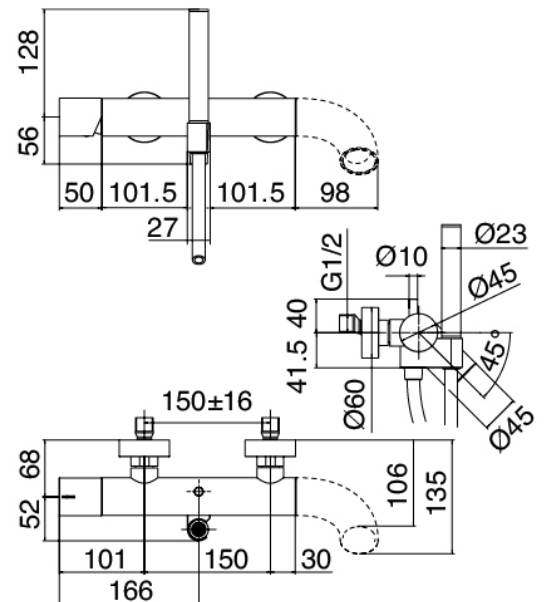

Modern - Wandmontierte Badewannenset

Codice kit: 2100 EVP-070

Wandmontierter Wannenset – 2 Ausgänge

Componenti

Einlauf Pop

Cod: 2100CL07A00

Auslauf für Wannensbatterie/Kaskade-Messing

Mischereinheit mit Einlauf