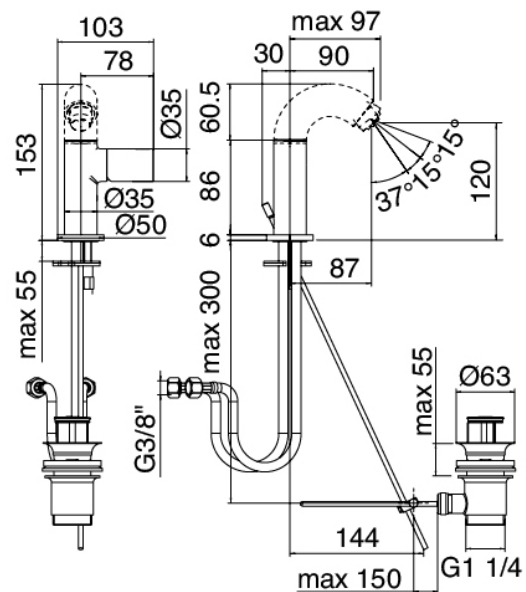

Modern - Waschtisch-Einhandbatterie

Codice kit: 2100 MLX-040

Waschtisch-Einhandbatterie mit Ablauf

Componenti

Einlauf Pop

Cod: 2100CL01A00

Auslauf für Waschtischbatterie - Messing

Einhandmischer

Cod: 2100A201A00

Bidet/Waschtischbatterie mit Ablauf- ohne Auslauf

Finiture disponibili:

finiture speciali su richiesta salvo quantitativi minimi di ordine garantiti

cromo

CRCR

acciaio spazzolato

ASAS