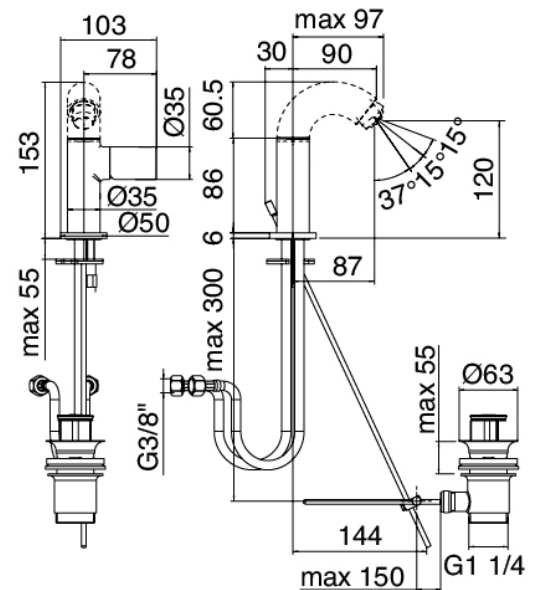

Modern - Waschtisch-Einhandbatterie

Codice kit: 2100 MLX-040

Waschtisch-Einhandbatterie mit Ablauf

Componenti

Einlauf Pop

Cod: 2100CL01A00

Auslauf für Waschtischbatterie - Messing

Einhandmischer

Cod: 2100A201A00

Bidet/Waschtischbatterie mit Ablauf- ohne Auslauf

Finiture disponibili:

finiture speciali su richiesta salvo quantitativi minimi di ordine garantiti

cromo

CRCR

acciaio spazzolato

ASAS