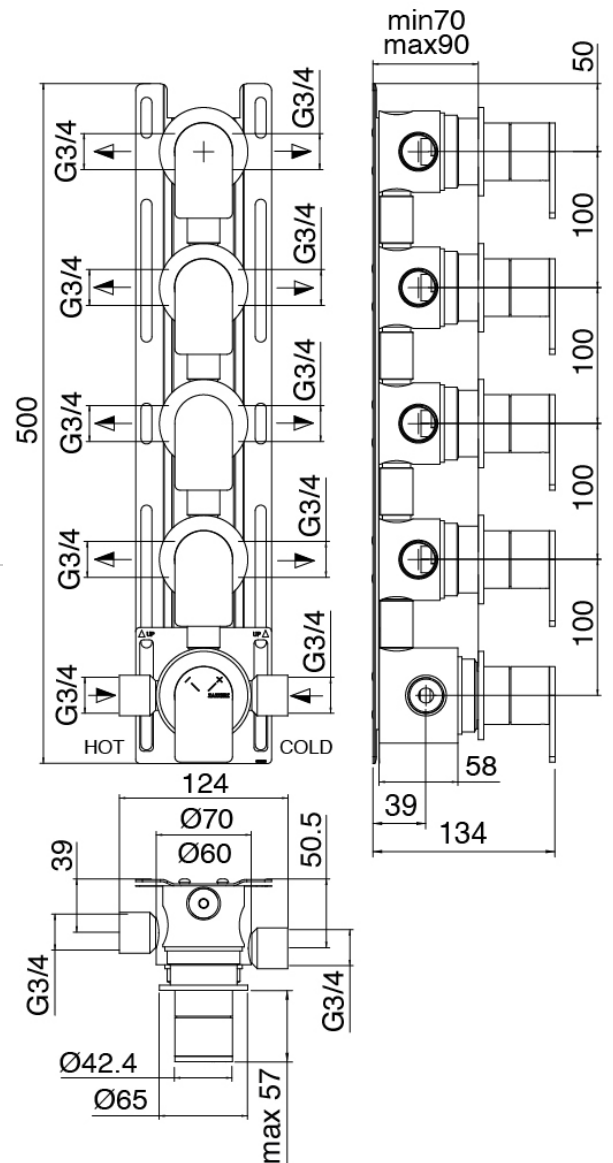

## Q316 - AP-Teil Duschbatterie

Codice kit: 3400 UDI-150

Thermostatisches Duschset mit Kopfbrause SPOT (Q.ty 2) mit brause (Q.ty 2) – 4 Ausgänge

### Kopfbrause SPOT

Cod: 3400SO01A00

Wandkopfbrause SPOT - verstellbar

## Handbrause-set

Cod: 3300Z419A00

Handbrause-set MIT Handbrause -  
Wandhandschlussbogen und Halterung - Ohne  
schlauch

## Rohteil

Cod: 33000804A00

4-Wege UP-Thermostatmischer - UP-Teil