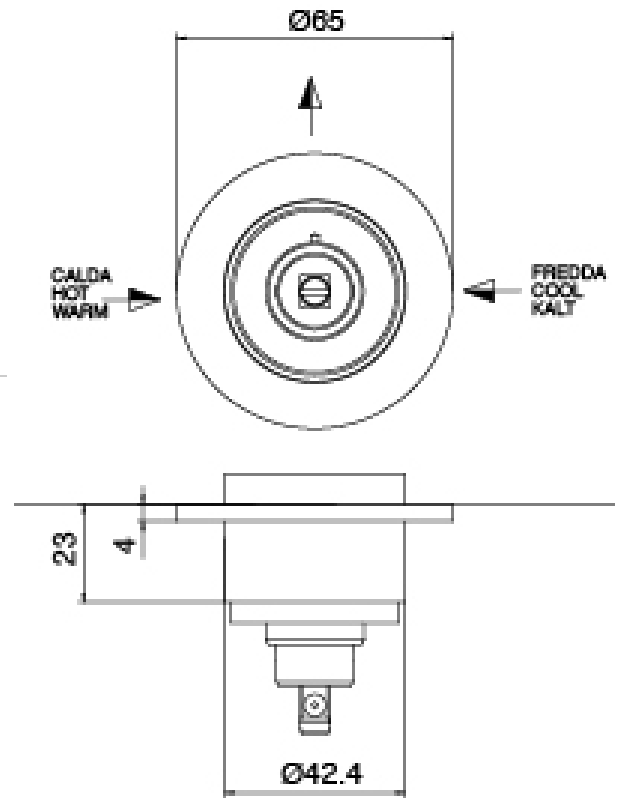

Termostاتمischer

Cod: 3305T550AA0

Termostاتمischer - AP-Teil