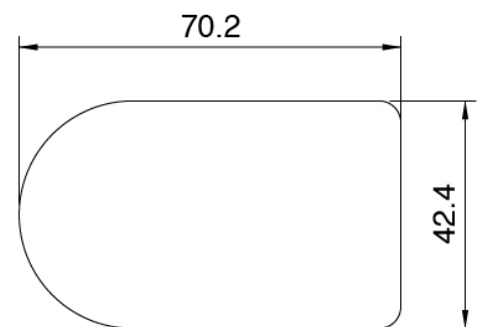

Absperrventile

Cod: 3305Y407AA0

Absperrventile (AP-Teile)

Griff

Cod: 3400MA05A00

HANDLE MA05 Griff für 2/3-Wege

Umsteller/Absperrventil