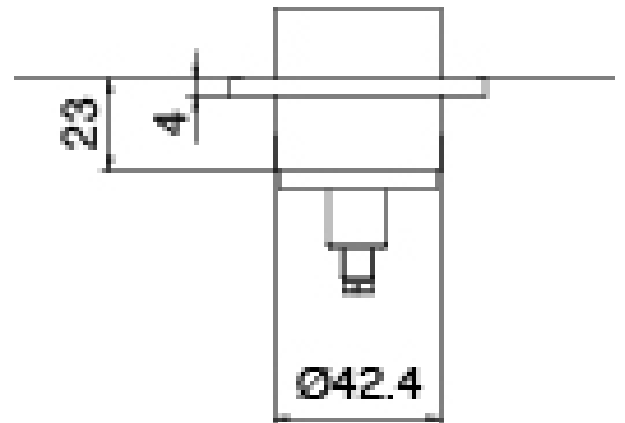

Absperrventile

Cod: 3305Y407AA0

Absperrventile (AP-Teile)

Griff

Cod: 3400MA05A00

HANDLE MA05 Griff für 2/3-Wege

Umsteller/Absperrventil