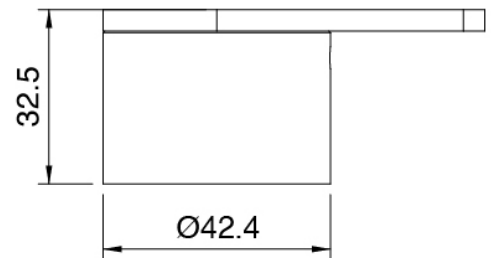

Absperrventile

Cod: 3305Y407AA0

Absperrventile (AP-Teile)

Griff

Cod: 3400MA05A00

HANDLE MA05 Griff für 2/3-Wege

Umsteller/Absperrventil