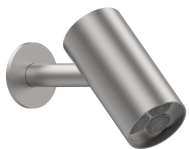

## Q316 - AP-Teil Duschbatterie

Codice kit: 3400 UDI-150

Thermostatisches Duschset mit Kopfbrause SPOT (Q.ty 2) mit brause (Q.ty 2) – 4 Ausgänge

### Kopfbrause SPOT

Cod: 3400SO01A00

Wandkopfbrause SPOT - verstellbar

## Handbrause-set

Cod: 3300Z419A00

Handbrause-set MIT Handbrause -  
Wandhandschlussbogen und Halterung - Ohne  
schlauch

## Griff

Cod: 3400MA05A00

HANDLE MA05 Griff für 2/3-Wege

Umsteller/Absperrventil