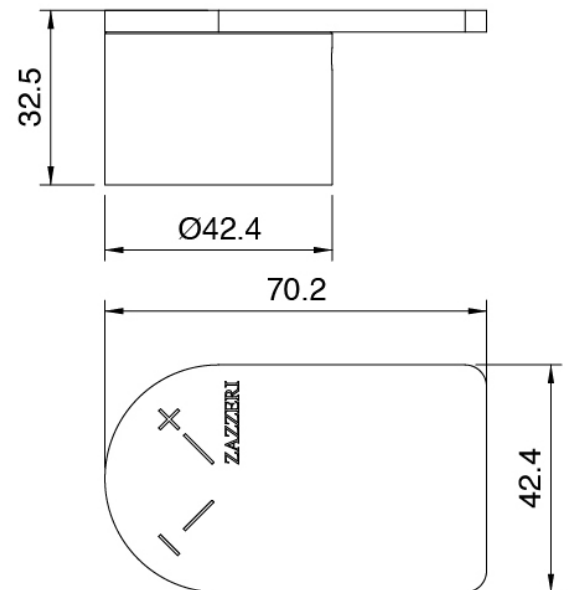

Griff

Cod: 3400MA06A00

HANDLE MA06 Griff für Thermostat

Schlauch L=150mm

Cod: 3300N504A00

Schlauch für Handbrause - Schwarz - L 1,5m

Finiture disponibili:

finiture speciali su richiesta salvo quantitativi minimi di ordine garantiti