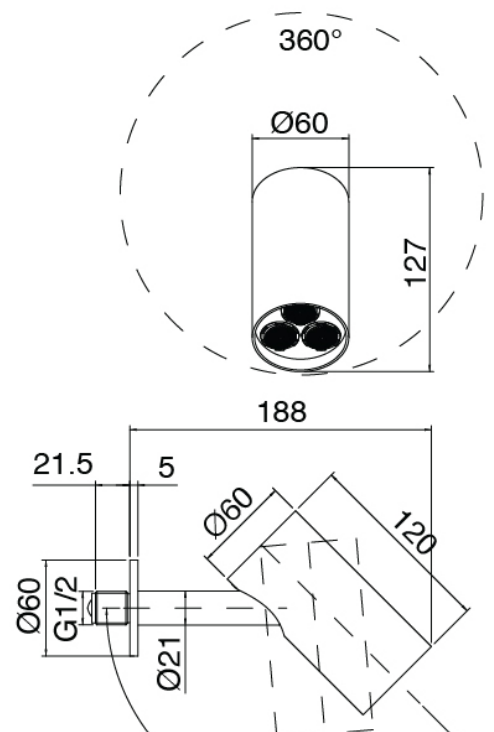

## Q316 - AP-Teil Duschbatterie

Codice kit: 3400 UDI-150

Thermostatisches Duschset mit Kopfbrause SPOT (Q.ty 2) mit brause (Q.ty 2) – 4 Ausgänge

### Kopfbrause SPOT

Cod: 3400SO01A00

Wandkopfbrause SPOT - verstellbar

## Rohteil

Cod: 33000804A00

4-Wege UP-Thermostatmischer - UP-Teil