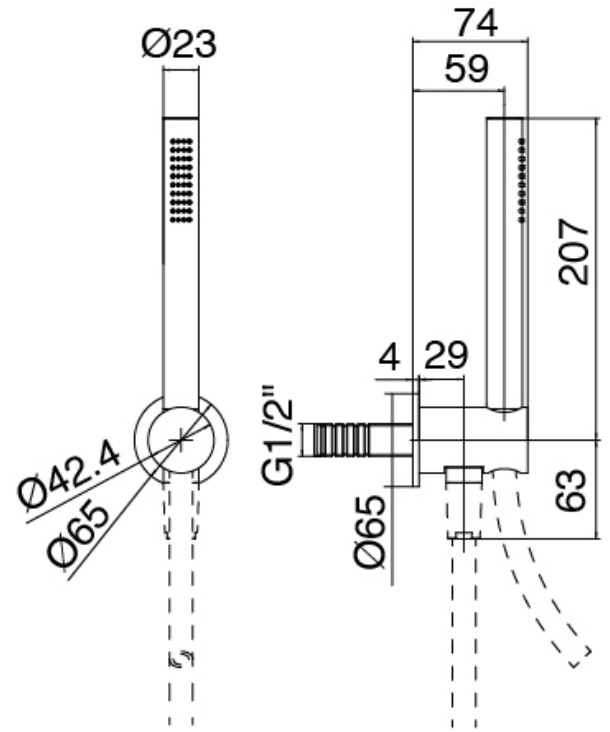

## Q316 - AP-Teil Duschbatterie

Codice kit: 3400 UDI-150

Thermostatisches Duschset mit Kopfbrause SPOT (Q.ty 2) mit brause (Q.ty 2) – 4 Ausgänge

### Kopfbrause SPOT

Cod: 3400SO01A00

Wandkopfbrause SPOT - verstellbar

## Rohteil

Cod: 33000804A00

4-Wege UP-Thermostatmischer - UP-Teil

## Griff

Cod: 3400MA05A00

HANDLE MA05 Griff für 2/3-Wege

Umsteller/Absperrventil