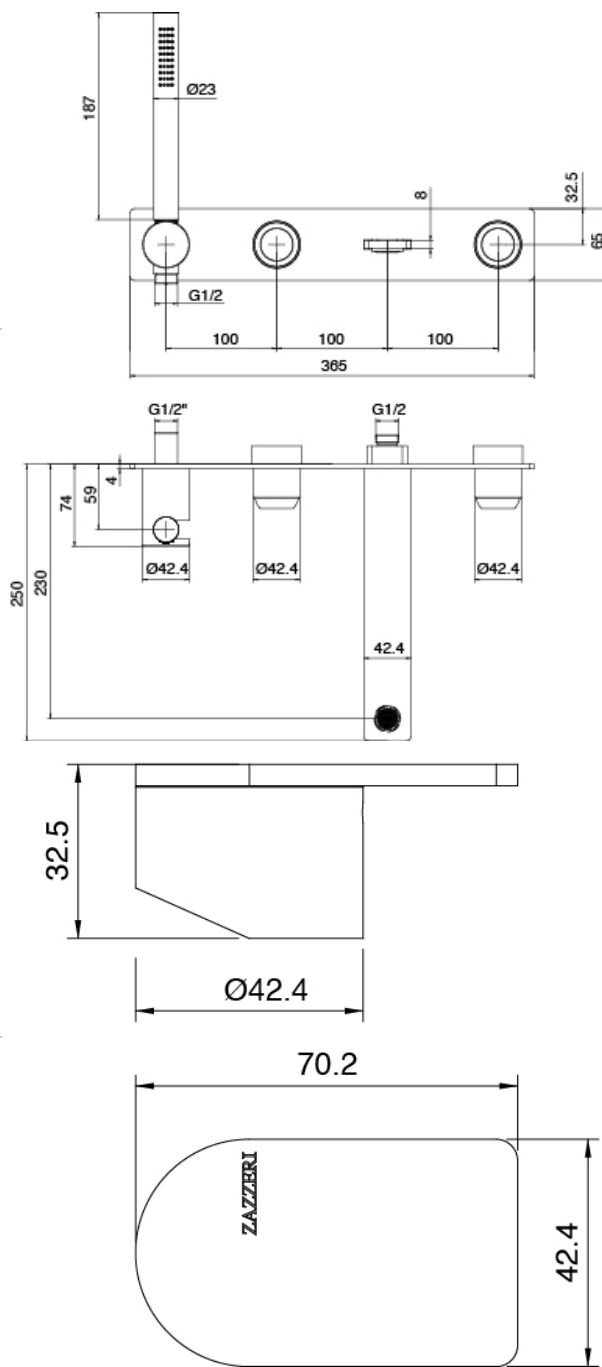

Mischereinheit mit Einlauf Q316

Cod: 3400J401A00

Wannenbatterie Up-Montiert - Ohne plackette und schlauch - AP-Teil - Zwei mischer

Griff

Cod: 3400MA02A00

HANDLE MA02 Griff für UP-Teile

Schlauch L=150mm

Cod: 3300N504A00

Schlauch für Handbrause - Schwarz - L 1,5m

Finiture disponibili:

finiture speciali su richiesta salvo quantitativi minimi di ordine garantiti

gebürstet stahl

ASAS

antracite

APAP

bronzorame