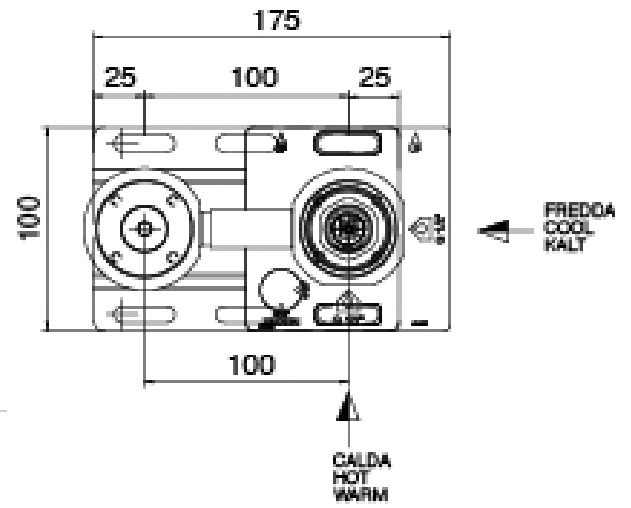

Rohteil (3300B113)

Cod: 3300B113A00

UP-montiert Wand-Waschtischbatterie - UP-Teil

Griff

Cod: 3400MA02A00

HANDLE MA02 Griff für UP-Teile

Finiture disponibili:

finiture speciali su richiesta salvo quantitativi minimi di ordine garantiti

geburstet stahl

ASAS