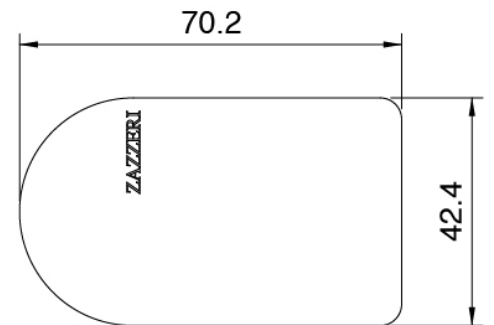

Rohteil (3300B113)

Cod: 3300B113A00

UP-montiert Wand-Waschtischbatterie - UP-Teil

Griff

Cod: 3400MA02A00

HANDLE MA02 Griff für UP-Teile

Finiture disponibili:

finiture speciali su richiesta salvo quantitativi minimi di ordine garantiti

geburstet stahl

ASAS