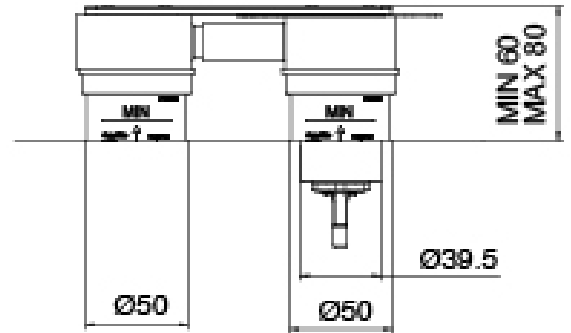

Rohteil (3300B113)

Cod: 3300B113A00

UP-montiert Wand-Waschtischbatterie - UP-Teil

Griff

Cod: 3400MA02A00

HANDLE MA02 Griff für UP-Teile

Finiture disponibili:

finiture speciali su richiesta salvo quantitativi minimi di ordine garantiti

geburstet stahl

ASAS