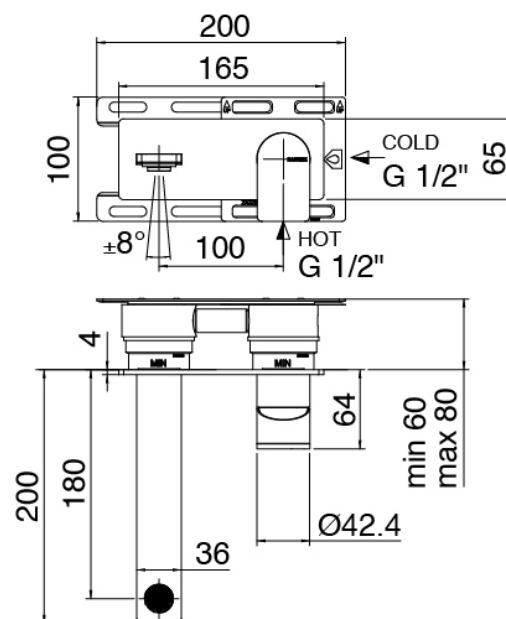

### Einhandmischer

Cod: 3400A113A00

UP-montiert Wand-Waschtischbatterie - Sichtbare

Teile

### Rohteil (3300B113)

Cod: 3300B113A00

UP-montiert Wand-Waschtischbatterie - UP-Teil