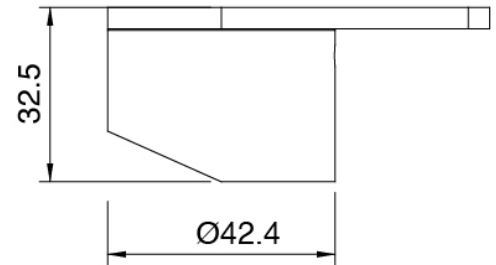

Rohteil (3300B113)

Cod: 3300B113A00

UP-montiert Wand-Waschtischbatterie - UP-Teil

Griff

Cod: 3400MA02A00

HANDLE MA02 Griff für UP-Teile

Finiture disponibili:

finiture speciali su richiesta salvo quantitativi minimi di ordine garantiti

geburstet stahl

ASAS