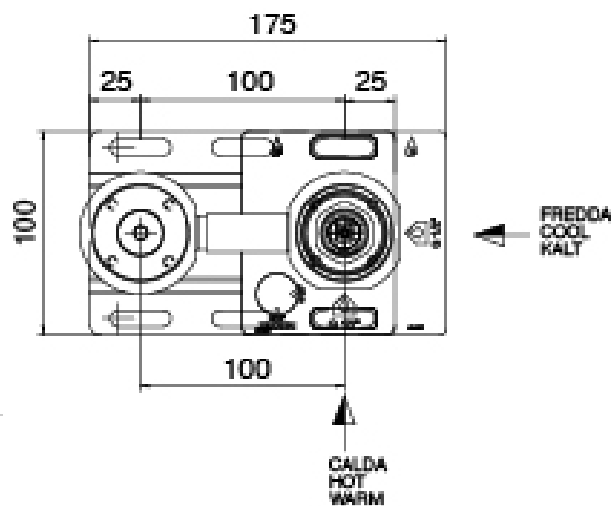

Q316 - UP-montiert Wand-Waschtischbatterie

Codice kit: 3400 MLI-040

UP-montiert Wand-Waschtischbatterie

Componenti

Einhandmischer

Cod: 3400A113AA0

UP-montiert Wand-Waschtischbatterie - Sichtbare

Teile

Rohteil (3300B113)

Cod: 3300B113A00

UP-montiert Wand-Waschtischbatterie - UP-Teil

Griff

Cod: 3400MA02A00

HANDLE MA02 Griff für UP-Teile

Finiture disponibili:

finiture speciali su richiesta salvo quantitativi minimi di ordine garantiti