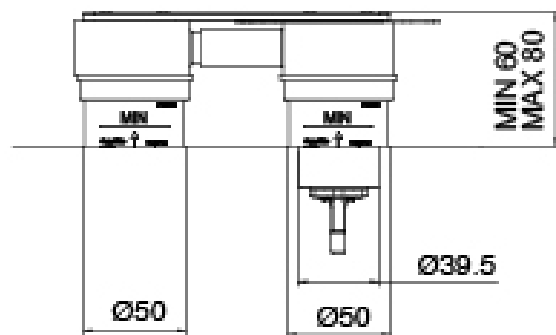

Q316 - UP-montiert Wand-Waschtischbatterie

Codice kit: 3400 MLI-040

UP-montiert Wand-Waschtischbatterie

Componenti

Einhandmischer

Cod: 3400A113AA0

UP-montiert Wand-Waschtischbatterie - Sichtbare

Teile

Rohteil (3300B113)

Cod: 3300B113A00

UP-montiert Wand-Waschtischbatterie - UP-Teil

Griff

Cod: 3400MA02A00

HANDLE MA02 Griff für UP-Teile

Finiture disponibili:

finiture speciali su richiesta salvo quantitativi minimi di ordine garantiti