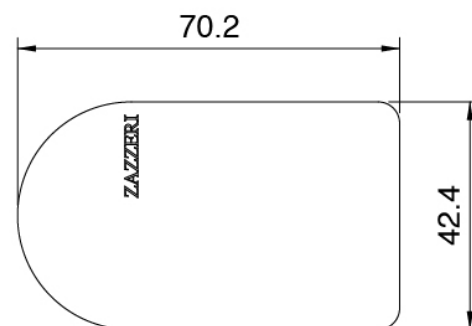

Rohteil (3300B113)

Cod: 3300B113A00

UP-montiert Wand-Waschtischbatterie - UP-Teil

Griff

Cod: 3400MA02A00

HANDLE MA02 Griff für UP-Teile

Finiture disponibili:

finiture speciali su richiesta salvo quantitativi minimi di ordine garantiti