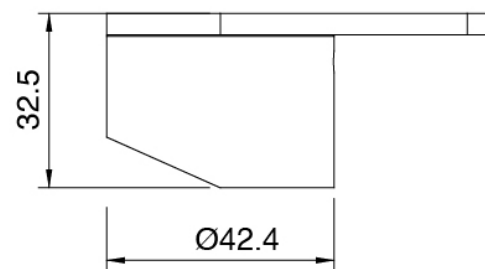

Rohteil (3300B113)

Cod: 3300B113A00

UP-montiert Wand-Waschtischbatterie - UP-Teil

Griff

Cod: 3400MA02A00

HANDLE MA02 Griff für UP-Teile

Finiture disponibili:

finiture speciali su richiesta salvo quantitativi minimi di ordine garantiti