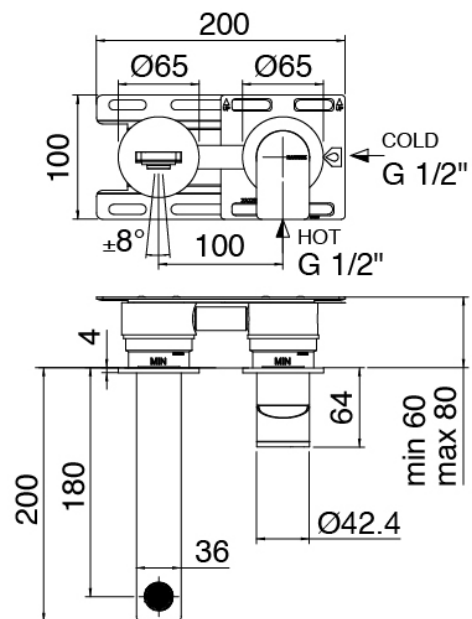

Q316 - UP-montiert Wand-Waschtischbatterie

Codice kit: 3400 MLI-040

UP-montiert Wand-Waschtischbatterie

Componenti

Einhandmischer

Cod: 3400A113AA0

UP-montiert Wand-Waschtischbatterie - Sichtbare

Teile

Rohteil (3300B113)

Cod: 3300B113A00

UP-montiert Wand-Waschtischbatterie - UP-Teil

Griff

Cod: 3400MA02A00

HANDLE MA02 Griff für UP-Teile

Finiture disponibili:

finiture speciali su richiesta salvo quantitativi minimi di ordine garantiti