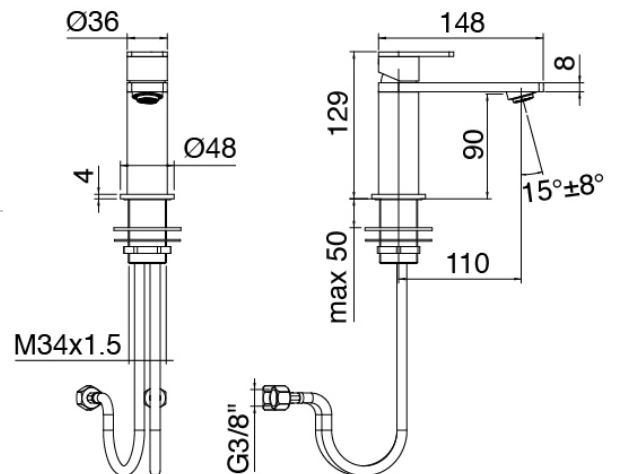

Modern - Bidet-Einhandbatterie

Codice kit: 3405 MBX-080

Bidet-Einhandbatterie mit Ablauf

Componenti

Einhandmischer

Cod: 34001201A00

Bidet-Einhandbatterie ohne Ablauf L110 x H90 mm

Griff

Cod: 3305MA01A00

HANDLE MA01 Griff für Waschtisch/Bidetmischer

Finiture disponibili:

finiture speciali su richiesta salvo quantitativi minimi di ordine garantiti

geburstet stahl

ASAS

antracite

APAP