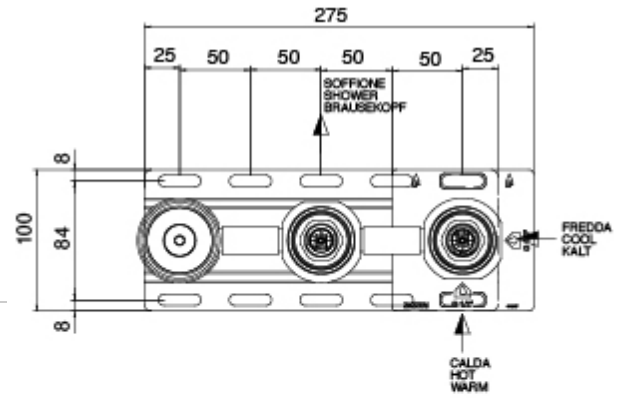

## Modern - Duschkopf SPOT mit Brause

---

Codice kit: 3405 DDI-090

Duschkopf SPOT (Q.ty 2) Brause und Einbaumischer – 2 Ausgänge

Componenti

---

## Rohteil

Cod: 3300B401A01

UP-Duschkischer mit Umsteller mit Handbrause -  
UP-Teil

## Einhandmischer mit Handbrause

Cod: 3305X401AA1

UP-Duschkischer mit Umsteller mit Handbrause -  
Ohne plackette - AP-Teil Ohne Schlauch

### Schlauch L=150mm

Cod: 3300N504A00  
Schlauch für Handbrause - Schwarz - L 1,5m