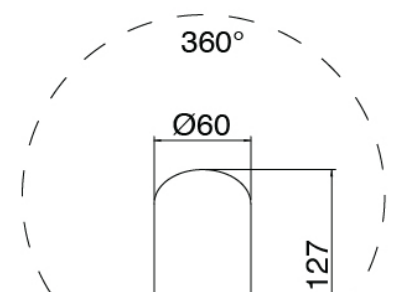

## Modern - Duschkopf SPOT mit Brause

---

Codice kit: 3405 DDI-090

Duschkopf SPOT (Q.ty 2) Brause und Einbaumischer – 2 Ausgänge

Componenti

---

## Rohteil

Cod: 3300B401A01

UP-Duschkischer mit Umsteller mit Handbrause -  
UP-Teil

### Schlauch L=150mm

Cod: 3300N504A00  
Schlauch für Handbrause - Schwarz - L 1,5m