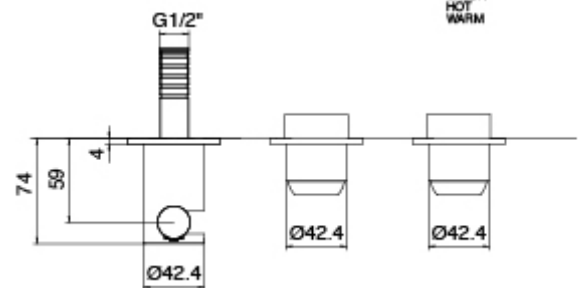

## Modern - Duschkopf SPOT mit Brause

---

Codice kit: 3405 DDI-090

Duschkopf SPOT (Q.ty 2) Brause und Einbaumischer – 2 Ausgänge

Componenti

---

## Rohteil

Cod: 3300B401A01

UP-Duschkischer mit Umsteller mit Handbrause -  
UP-Teil

### Schlauch L=150mm

Cod: 3300N504A00  
Schlauch für Handbrause - Schwarz - L 1,5m