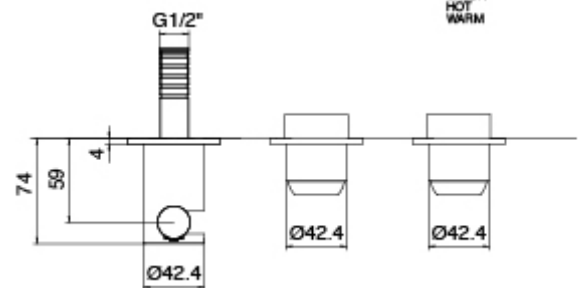

Modern - Duschkopf SPOT mit Brause

Codice kit: 3405 DDI-090

Duschkopf SPOT (Q.ty 2) Brause und Einbaumischer – 2 Ausgänge

Componenti

Rohteil

Cod: 3300B401A01

UP-Duschkischer mit Umsteller mit Handbrause -
UP-Teil

Einhandmischer mit Handbrause

Cod: 3305X401AA1

UP-Duschkischer mit Umsteller mit Handbrause -
Ohne plackette - AP-Teil Ohne Schlauch

Griff MA02 Z316_sh

Cod: 3305MA02A00
HANDLE MA02 Griff für UP-Teile

Griff

Cod: 3305MA04A00
HANDLE MA04 Griff für 2-Wege Umsteller ohne
Abspernung

Schlauch L=150mm

Cod: 3300N504A00
Schlauch für Handbrause - Schwarz - L 1,5m

Finiture disponibili:

finiture speciali su richiesta salvo quantitativi minimi di ordine garantiti