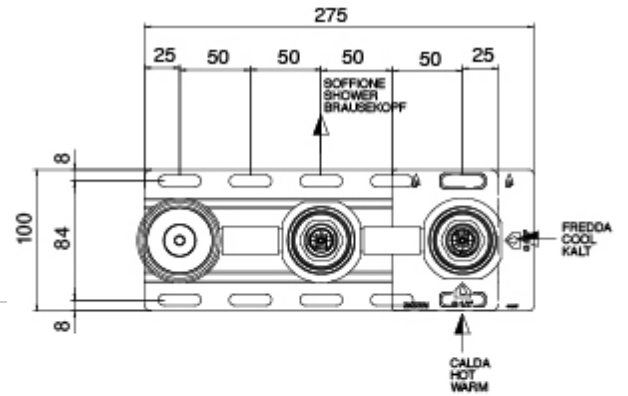

Modern - Duschkopf SPOT mit Brause

Codice kit: 3405 DDI-090

Duschkopf SPOT (Q.ty 2) Brause und Einbaumischer – 2 Ausgänge

Componenti

Rohteil

Cod: 3300B401A01

UP-Duschkischer mit Umsteller mit Handbrause -
UP-Teil

Einhandmischer mit Handbrause

Cod: 3305X401AA1

UP-Duschkischer mit Umsteller mit Handbrause -
Ohne plackette - AP-Teil Ohne Schlauch

Griff MA02 Z316_sh

Cod: 3305MA02A00
HANDLE MA02 Griff für UP-Teile

Griff

Cod: 3305MA04A00
HANDLE MA04 Griff für 2-Wege Umsteller ohne
Abspernung

Schlauch L=150mm

Cod: 3300N504A00
Schlauch für Handbrause - Schwarz - L 1,5m

Finiture disponibili:

finiture speciali su richiesta salvo quantitativi minimi di ordine garantiti