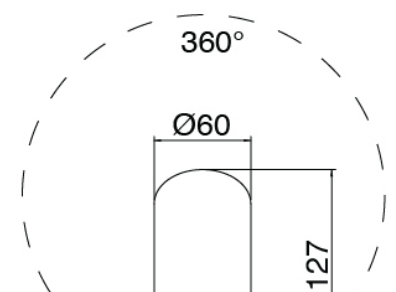

Modern - Duschkopf SPOT mit Brause

Codice kit: 3405 DDI-090

Duschkopf SPOT (Q.ty 2) Brause und Einbaumischer – 2 Ausgänge

Componenti

Rohteil

Cod: 3300B401A01

UP-Duschkischer mit Umsteller mit Handbrause -
UP-Teil

Einhandmischer mit Handbrause

Cod: 3305X401AA1

UP-Duschkischer mit Umsteller mit Handbrause -
Ohne plackette - AP-Teil Ohne Schlauch

Griff MA02 Z316_sh

Cod: 3305MA02A00
HANDLE MA02 Griff für UP-Teile

Griff

Cod: 3305MA04A00
HANDLE MA04 Griff für 2-Wege Umsteller ohne
Abspernung

Schlauch L=150mm

Cod: 3300N504A00
Schlauch für Handbrause - Schwarz - L 1,5m

Finiture disponibili:

finiture speciali su richiesta salvo quantitativi minimi di ordine garantiti