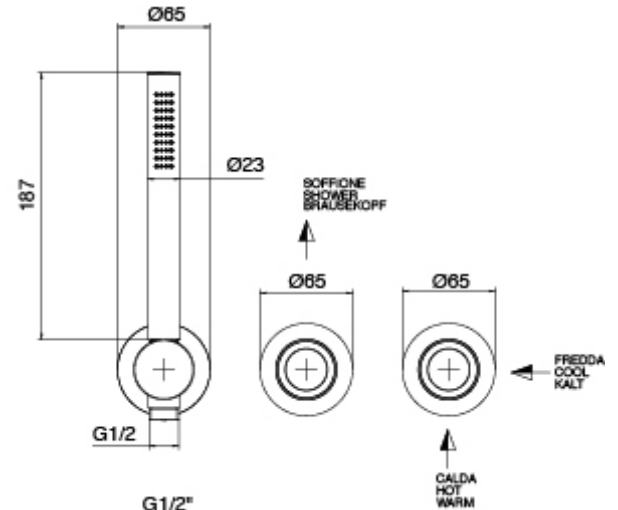

Modern - Duschkopf SPOT mit Brause

Codice kit: 3405 DDI-090

Duschkopf SPOT (Q.ty 2) Brause und Einbaumischer – 2 Ausgänge

Componenti

Rohteil

Cod: 3300B401A01

UP-Duschkischer mit Umsteller mit Handbrause -
UP-Teil

Einhandmischer mit Handbrause

Cod: 3305X401AA1

UP-Duschkischer mit Umsteller mit Handbrause -
Ohne plackette - AP-Teil Ohne Schlauch

Griff MA02 Z316_sh

Cod: 3305MA02A00
HANDLE MA02 Griff für UP-Teile

Griff

Cod: 3305MA04A00
HANDLE MA04 Griff für 2-Wege Umsteller ohne
Abspernung

Schlauch L=150mm

Cod: 3300N504A00
Schlauch für Handbrause - Schwarz - L 1,5m

Finiture disponibili:

finiture speciali su richiesta salvo quantitativi minimi di ordine garantiti