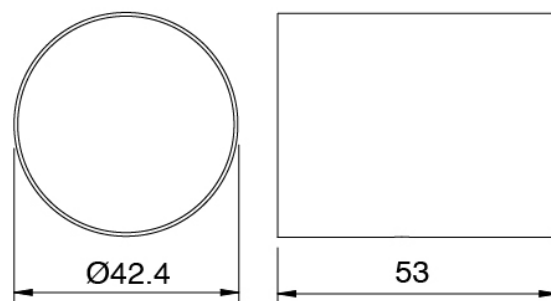

Griff

Cod: 3305MA04A00
HANDLE MA04 Griff für 2-Wege Umsteller ohne
Absperrung

Schlauch L=150mm

Cod: 3300N504A00
Schlauch für Handbrause - Schwarz - L 1,5m

Finiture disponibili:

finiture speciali su richiesta salvo quantitativi minimi di ordine garantiti

gebürstet stahl

ASAS