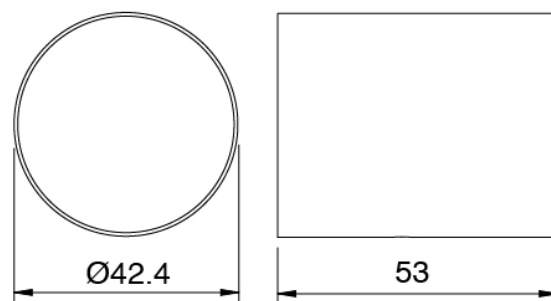

Cod: 3305MA04A00
HANDLE MA04 Griff für 2-Wege Umsteller ohne
Abspernung

Schlauch L=150mm

Cod: 3300N504A00
Schlauch für Handbrause - Schwarz - L 1,5m

Finiture disponibili:

finiture speciali su richiesta salvo quantitativi minimi di ordine garantiti