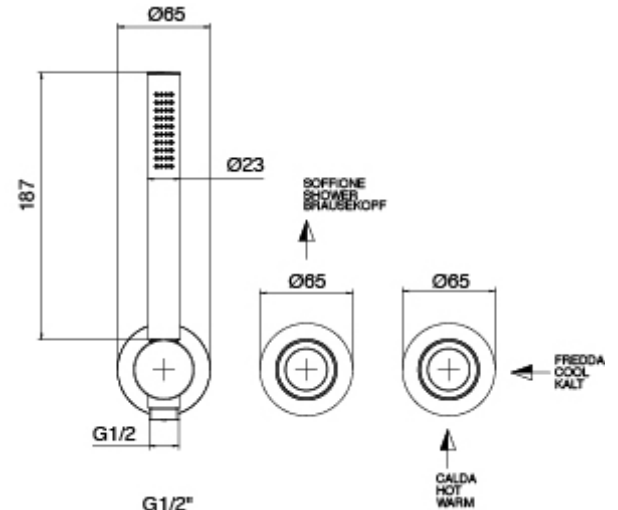

## Modern - Duschkopf SPOT mit Brause

---

Codice kit: 3405 DDI-090

Duschkopf SPOT (Q.ty 2) Brause und Einbaumischer – 2 Ausgänge

Componenti

---

## Rohteil

Cod: 3300B401A01

UP-Duschkischer mit Umsteller mit Handbrause -  
UP-Teil

## Einhandmischer mit Handbrause

Cod: 3305X401AA1

UP-Duschkischer mit Umsteller mit Handbrause -  
Ohne plackette - AP-Teil Ohne Schlauch

### Schlauch L=150mm

Cod: 3300N504A00  
Schlauch für Handbrause - Schwarz - L 1,5m