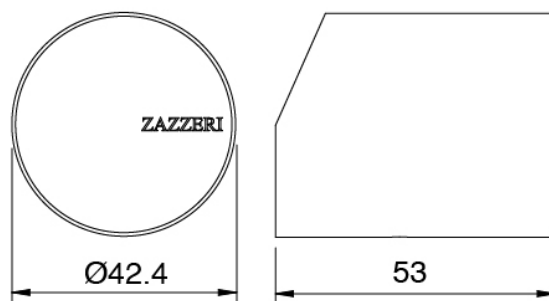

Griff MA02 Z316_sh

Cod: 3305MA02A00
HANDLE MA02 Griff für UP-Teile