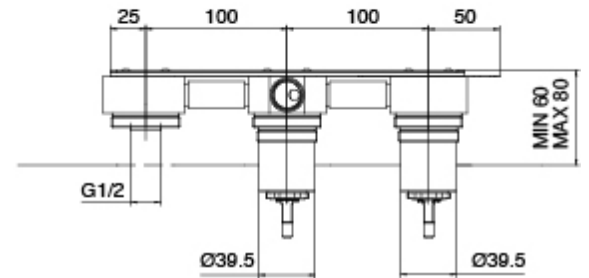

Modern - Duschkopf SPOT mit Brause

Codice kit: 3405 DDI-090

Duschkopf SPOT (Q.ty 2) Brause und Einbaumischer – 2 Ausgänge

Componenti

Rohteil

Cod: 3300B401A01

UP-Duschkischer mit Umsteller mit Handbrause -
UP-Teil

Einhandmischer mit Handbrause

Cod: 3305X401AA1

UP-Duschkischer mit Umsteller mit Handbrause -
Ohne plackette - AP-Teil Ohne Schlauch

Griff MA02 Z316_sh

Cod: 3305MA02A00
HANDLE MA02 Griff für UP-Teile

Griff

Cod: 3305MA04A00
HANDLE MA04 Griff für 2-Wege Umsteller ohne
Abspernung

Schlauch L=150mm

Cod: 3300N504A00
Schlauch für Handbrause - Schwarz - L 1,5m

Finiture disponibili:

finiture speciali su richiesta salvo quantitativi minimi di ordine garantiti