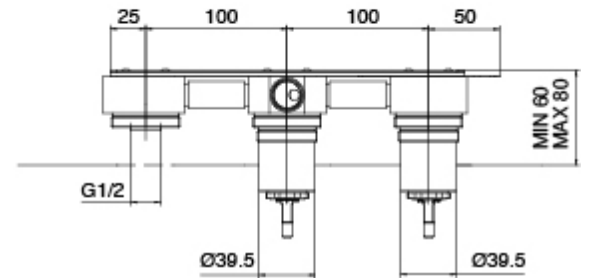

## Modern - Duschkopf SPOT mit Brause

---

Codice kit: 3405 DDI-090

Duschkopf SPOT (Q.ty 2) Brause und Einbaumischer – 2 Ausgänge

Componenti

---

## Rohteil

Cod: 3300B401A01

UP-Duschkischer mit Umsteller mit Handbrause -  
UP-Teil

## Einhandmischer mit Handbrause

Cod: 3305X401AA1

UP-Duschkischer mit Umsteller mit Handbrause -  
Ohne plackette - AP-Teil Ohne Schlauch

### Schlauch L=150mm

Cod: 3300N504A00  
Schlauch für Handbrause - Schwarz - L 1,5m