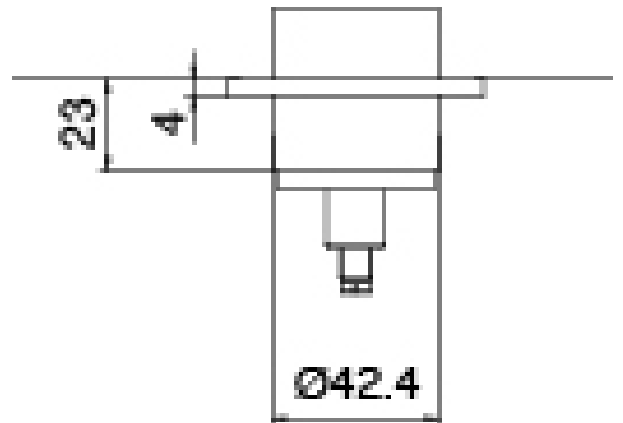

Absperrventile

Cod: 3305Y407AA0

Absperrventile (AP-Teile)