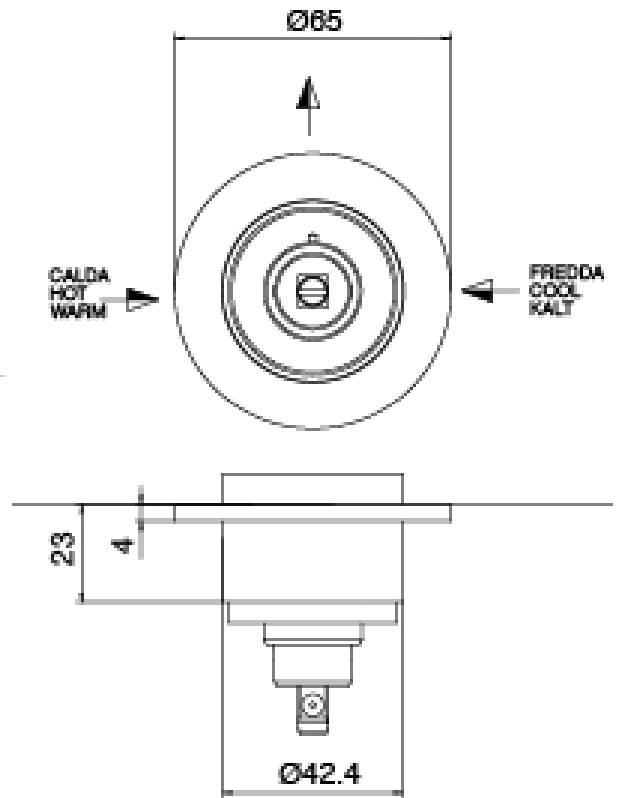

Modern - AP-Teil Duschbatterie

Codice kit: 3405 UDI-150

Thermostatisches Duschset mit Kopfbrause SPOT (Q.ty 2) mit brause (Q.ty 2) – 4 Ausgänge

Componenti

Kopfbrause SPOT

Cod: 3400SO01A00

Wandkopfbrause SPOT - verstellbar

Handbrause-set

Cod: 3300Z419A00

Handbrause-set MIT Handbrause -

Wandhandschlussbogen und Halterung - Ohne
schlauch

Rohteil

Cod: 33000804A00

4-Wege UP-Thermostatmischer - UP-Teil

Absperrventile

Cod: 3305Y407AA0

Absperrventile (AP-Teile)

Griff

Cod: 3305MA05A00

HANDLE MA05 Griff für 2/3-Wege

Umsteller/Absperrventil

Termostاتمischer

Cod: 3305T550AA0

Termostاتمischer - AP-Teil

Griff

Cod: 3305MA06A00

HANDLE MA06 Griff für Thermostat

Schlauch L=150mm

Cod: 3300N504A00

Schlauch für Handbrause - Schwarz - L 1,5m

Finiture disponibili: