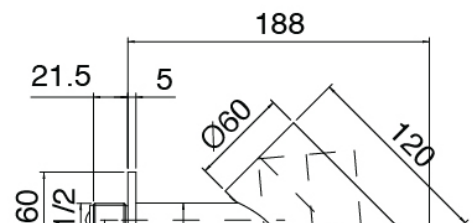

Modern - AP-Teil Duschbatterie

Codice kit: 3405 UDI-150

Thermostatisches Duschset mit Kopfbrause SPOT (Q.ty 2) mit brause (Q.ty 2) – 4 Ausgänge

Componenti

Kopfbrause SPOT

Cod: 3400SO01A00

Wandkopfbrause SPOT - verstellbar

Handbrause-set

Cod: 3300Z419A00

Handbrause-set MIT Handbrause -

Wandhandschlussbogen und Halterung - Ohne
schlauch

Rohteil

Cod: 33000804A00

4-Wege UP-Thermostatmischer - UP-Teil

Absperrventile