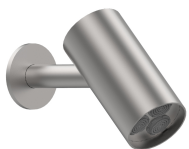

Modern - AP-Teil Duschbatterie

Codice kit: 3405 UDI-150

Thermostatisches Duschset mit Kopfbrause SPOT (Q.ty 2) mit brause (Q.ty 2) – 4 Ausgänge

Componenti

Kopfbrause SPOT

Cod: 3400SO01A00

Wandkopfbrause SPOT - verstellbar

Handbrause-set

Cod: 3300Z419A00

Handbrause-set MIT Handbrause -

Wandhandschlussbogen und Halterung - Ohne
schlauch

Rohteil

Cod: 33000804A00

4-Wege UP-Thermostatmischer - UP-Teil

Absperrventile

Cod: 3305Y407AA0

Absperrventile (AP-Teile)

Griff

Cod: 3305MA05A00

HANDLE MA05 Griff für 2/3-Wege

Umsteller/Absperrventil

Termostاتمischer

Cod: 3305T550AA0

Termostاتمischer - AP-Teil

Griff

Cod: 3305MA06A00

HANDLE MA06 Griff für Thermostat

Schlauch L=150mm

Cod: 3300N504A00

Schlauch für Handbrause - Schwarz - L 1,5m

Finiture disponibili: