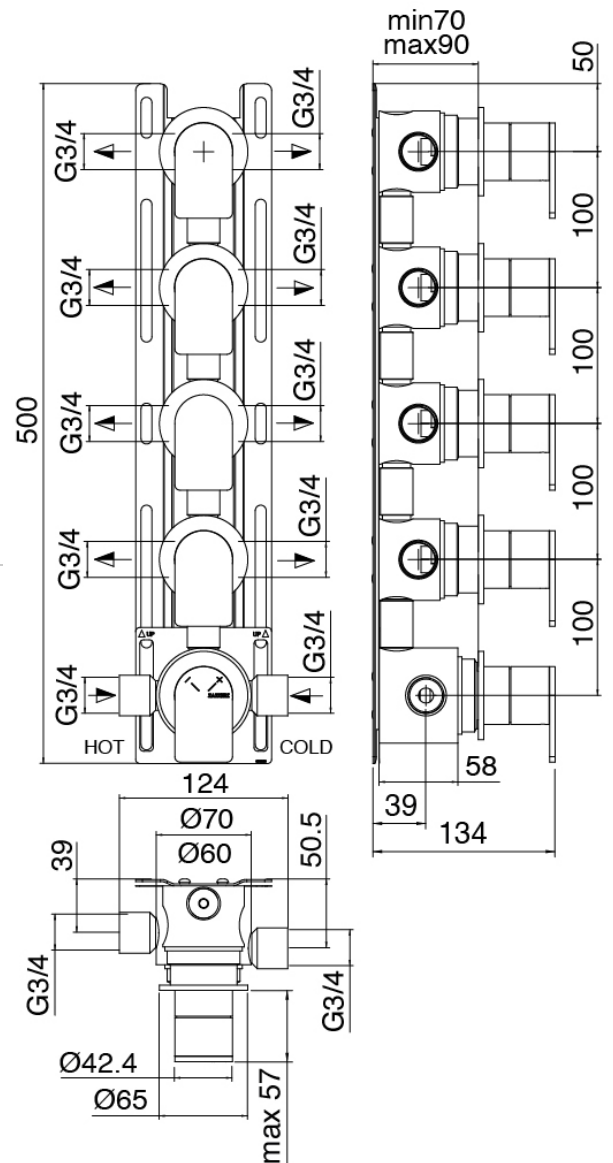

Modern - AP-Teil Duschbatterie

Codice kit: 3405 UDI-150

Thermostatisches Duschset mit Kopfbrause SPOT (Q.ty 2) mit brause (Q.ty 2) – 4 Ausgänge

Componenti

Kopfbrause SPOT

Cod: 3400SO01A00

Wandkopfbrause SPOT - verstellbar

Handbrause-set

Cod: 3300Z419A00

Handbrause-set MIT Handbrause -

Wandhandschlussbogen und Halterung - Ohne
schlauch

Rohteil

Cod: 33000804A00

4-Wege UP-Thermostatmischer - UP-Teil

Absperrventile

Cod: 3305Y407AA0

Absperrventile (AP-Teile)

Griff

Cod: 3305MA05A00

HANDLE MA05 Griff für 2/3-Wege

Umsteller/Absperrventil

Termostاتمischer

Cod: 3305T550AA0

Termostاتمischer - AP-Teil

Griff

Cod: 3305MA06A00

HANDLE MA06 Griff für Thermostat

Schlauch L=150mm

Cod: 3300N504A00

Schlauch für Handbrause - Schwarz - L 1,5m

Finiture disponibili: