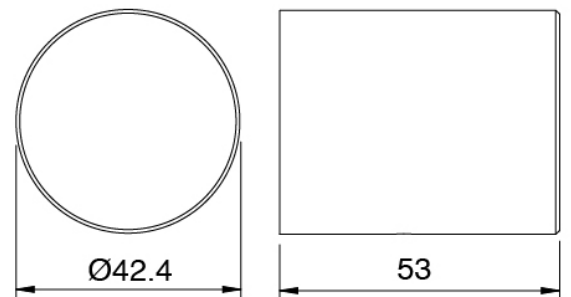

Griff

Cod: 3305MA05A00

HANDLE MA05 Griff für 2/3-Wege

Umsteller/Absperrventil