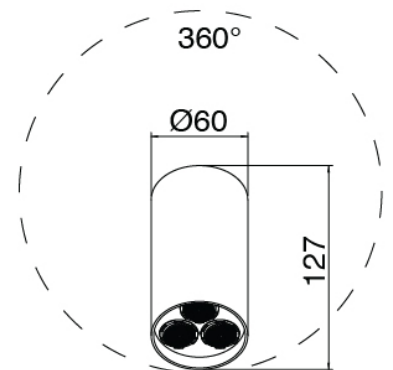

Modern - AP-Teil Duschbatterie

Codice kit: 3405 UDI-150

Thermostatisches Duschset mit Kopfbrause SPOT (Q.ty 2) mit brause (Q.ty 2) – 4 Ausgänge

Componenti

Kopfbrause SPOT

Cod: 3400SO01A00

Wandkopfbrause SPOT - verstellbar

Handbrause-set

Cod: 3300Z419A00

Handbrause-set MIT Handbrause -

Wandhandschlussbogen und Halterung - Ohne
schlauch

Rohteil

Cod: 33000804A00

4-Wege UP-Thermostatmischer - UP-Teil

Absperrventile

Cod: 3305Y407AA0

Absperrventile (AP-Teile)

Griff

Cod: 3305MA05A00

HANDLE MA05 Griff für 2/3-Wege

Umsteller/Absperrventil

Termostاتمischer

Cod: 3305T550AA0

Termostاتمischer - AP-Teil

Griff

Cod: 3305MA06A00

HANDLE MA06 Griff für Thermostat

Schlauch L=150mm

Cod: 3300N504A00

Schlauch für Handbrause - Schwarz - L 1,5m

Finiture disponibili: