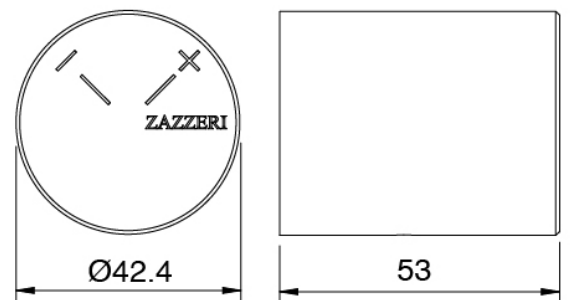

Termostاتمischer - AP-Teil

Griff

Cod: 3305MA06A00

HANDLE MA06 Griff für Thermostat

Schlauch L=150mm

Cod: 3300N504A00

Schlauch für Handbrause - Schwarz - L 1,5m

Finiture disponibili: