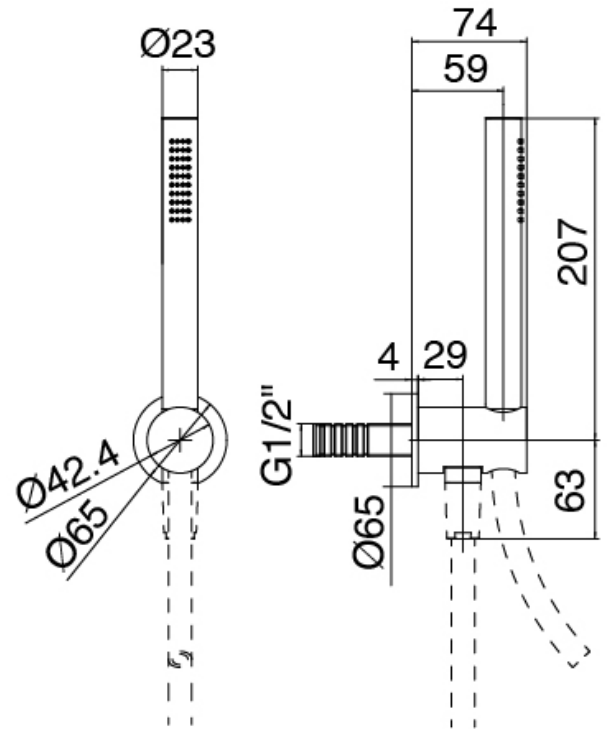

Modern - AP-Teil Duschbatterie

Codice kit: 3405 UDI-150

Thermostatisches Duschset mit Kopfbrause SPOT (Q.ty 2) mit brause (Q.ty 2) – 4 Ausgänge

Componenti

Kopfbrause SPOT

Cod: 3400SO01A00

Wandkopfbrause SPOT - verstellbar

Handbrause-set

Cod: 3300Z419A00

Handbrause-set MIT Handbrause -

Wandhandschlussbogen und Halterung - Ohne
schlauch

Rohteil

Cod: 33000804A00

4-Wege UP-Thermostatmischer - UP-Teil

Absperrventile

Cod: 3305Y407AA0

Absperrventile (AP-Teile)

Griff

Cod: 3305MA05A00

HANDLE MA05 Griff für 2/3-Wege

Umsteller/Absperrventil

Termostاتمischer

Cod: 3305T550AA0

Termostاتمischer - AP-Teil

Griff

Cod: 3305MA06A00

HANDLE MA06 Griff für Thermostat

Schlauch L=150mm

Cod: 3300N504A00

Schlauch für Handbrause - Schwarz - L 1,5m

Finiture disponibili: