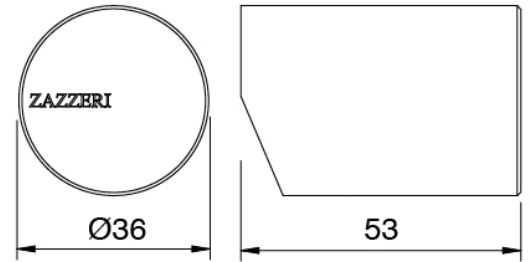

Griff

Cod: 3305MA07A00

HANDLE MA07 Griff für Spulbecken-Einhandbatterie

Finiture disponibili:

---

finiture speciali su richiesta salvo quantitativi minimi di ordine garantiti

geburstet stahl

ASAS

antracite

APAP

bronzorame

BPBP

carbon

KPKP

rame

RPRP