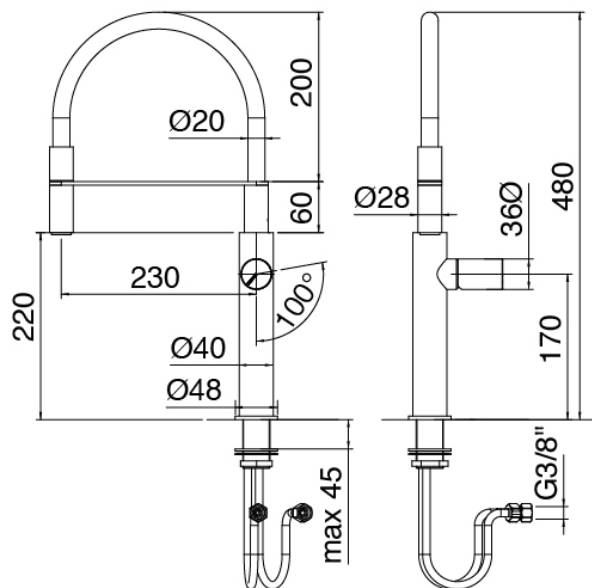

### Modern - Spulbecken-Einhandbatterie

Codice kit: 3405 MLX-160

Spulbecken-Einhandbatterie mit extrahierbare dusche

### Spulbecken-Einhandbatterie mit dusche

Cod: 34001101A01

Spulbecken-Einhandbatterie mit Schwenkauslauf  
extrahierbare dusche L230 x H220

## Griff

---

Cod: 3305MA07A00

HANDLE MA07 Griff für Spulbecken-Einhandbatterie