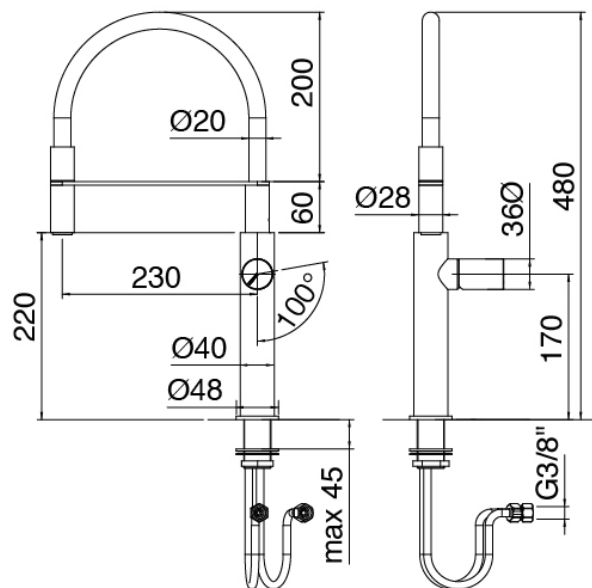

### Modern - Spulbecken-Einhandbatterie

Codice kit: 3405 MLX-160

Spulbecken-Einhandbatterie mit extrahierbare dusche

### Spulbecken-Einhandbatterie mit dusche

Cod: 34001101A01

Spulbecken-Einhandbatterie mit Schwenkauslauf  
extrahierbare dusche L230 x H220

## Griff

---

Cod: 3305MA07A00

HANDLE MA07 Griff für Spulbecken-Einhandbatterie