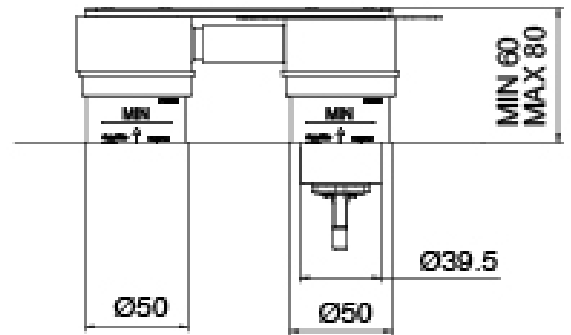

Componenti

Einhandmischer

Cod: 3400A113AA0

UP-montiert Wand-Waschtischbatterie - Sichtbare

Teile

Rohteil (3300B113)

Cod: 3300B113A00

UP-montiert Wand-Waschtischbatterie - UP-Teil