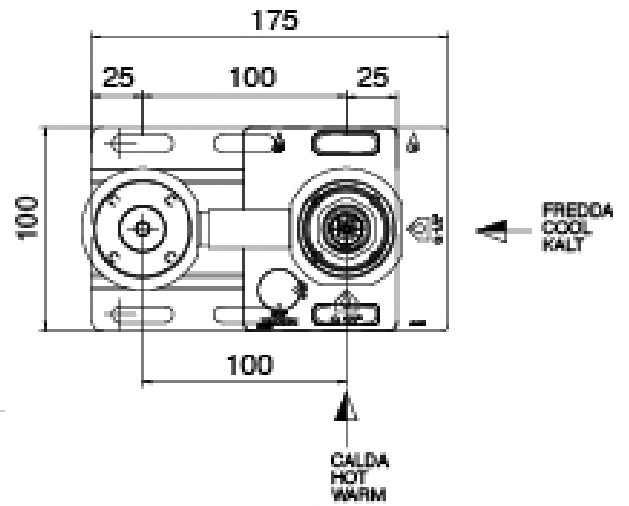

Componenti

Einhandmischer

Cod: 3400A113AA0

UP-montiert Wand-Waschtischbatterie - Sichtbare

Teile

Rohteil (3300B113)

Cod: 3300B113A00

UP-montiert Wand-Waschtischbatterie - UP-Teil