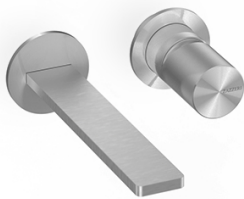

image not found or type unknown https://www.zanze.it/de/wp-content/uploads/2017/04/b3daf2_357a4470072a

Modern - UP-montiert Wand-Waschtischbatterie

Codice kit: 3405 MLI-040

UP-montiert Wand-Waschtischbatterie

Componenti

Einhandmischer

Cod: 3400A113AA0

UP-montiert Wand-Waschtischbatterie - Sichtbare

Teile

Rohteil (3300B113)

Cod: 3300B113A00

UP-montiert Wand-Waschtischbatterie - UP-Teil

Griff MA02 Z316_sh

Cod: 3305MA02A00

HANDLE MA02 Griff für UP-Teile

Finiture disponibili:

finiture speciali su richiesta salvo quantitativi minimi di ordine garantiti

geburstet stahl

ASAS

antracite