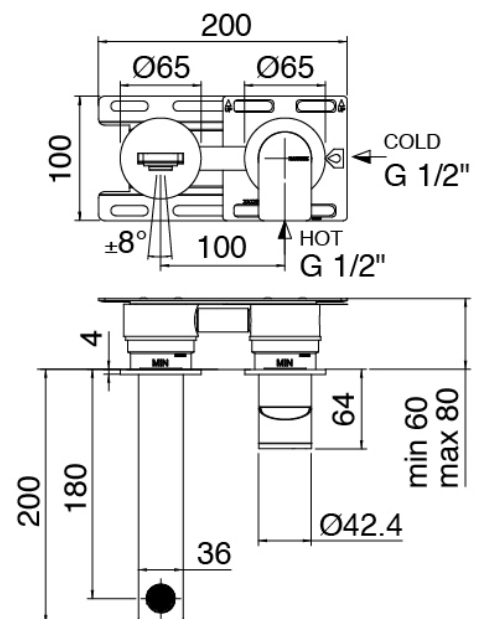

Componenti

Einhandmischer

Cod: 3400A113AA0

UP-montiert Wand-Waschtischbatterie - Sichtbare

Teile

Rohteil (3300B113)

Cod: 3300B113A00

UP-montiert Wand-Waschtischbatterie - UP-Teil