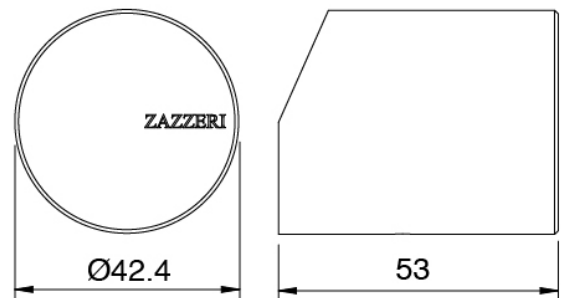

Griff MA02 Z316_sh

Cod: 3305MA02A00

HANDLE MA02 Griff für UP-Teile

Finiture disponibili:

finiture speciali su richiesta salvo quantitativi minimi di ordine garantiti

geburstet stahl

ASAS