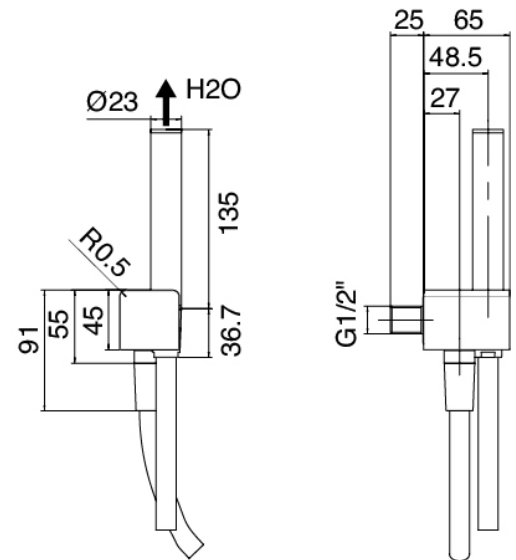

Modern - Duscharm mit Duschkopf, Brause

Codice kit: 5700 DDI-090

Duscharm mit Duschkopf, Brause und Einbaumischer – 2 Ausgänge

Componenti

Kopfbrause Wandmontage

Cod: 5700BR01A00

Brausearm 330mm

Standalone-Handbrause

Cod: 5700Q419A00

Handbrause-Set, mit POP Handbrause,
Wandhandschlussbogen und Unterstutzung

Einhandmischer

Cod: 5700A401A00

UP-Duschkmischer mit Umsteller - AP-Teil

Rohteil

Cod: 5700B401A00

UP-Duschkmischer mit Umsteller - UP-Teil

Befestigungsplatte

Cod: 2900B108A00

Brausearm-Befestigungsplatte für Decken-
/Wandmontage

Kopfbrause

Cod: 3500SO01A00

AntikalkBrausekopf 260 X 260mm -

UEBERPRUEFBAR

Finiture disponibili: