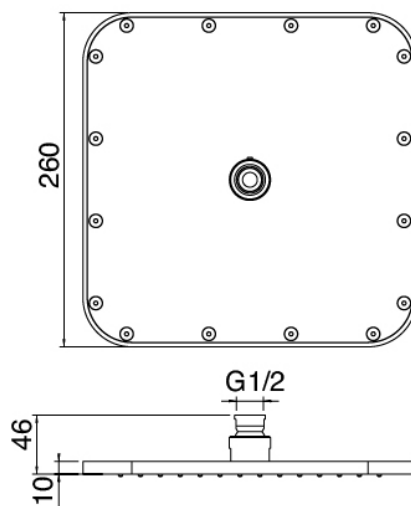

Modern - Duscharm mit Duschkopf, Brause

Codice kit: 5700 DDI-090

Duscharm mit Duschkopf, Brause und Einbaumischer – 2 Ausgänge

Componenti

Kopfbrause Wandmontage

Cod: 5700BR01A00

Brausearm 330mm

Standalone-Handbrause

Befestigungsplatte

Cod: 2900B108A00

Brausearm-Befestigungsplatte für Decken-
/Wandmontage

Kopfbrause

Cod: 3500SO01A00

AntikalkBrausekopf 260 X 260mm -

UEBERPRUEFBAR

Finiture disponibili: