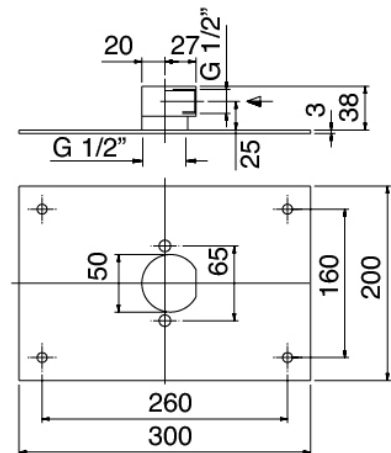

Modern - Duscharm mit Duschkopf, Brause

Codice kit: 5700 DDI-090

Duscharm mit Duschkopf, Brause und Einbaumischer – 2 Ausgänge

Componenti

Kopfbrause Wandmontage

Cod: 5700BR01A00

Brausearm 330mm

Standalone-Handbrause

Cod: 5700Q419A00

Handbrause-Set, mit POP Handbrause,
Wandhandschlussbogen und Unterstutzung

Einhandmischer

Cod: 5700A401A00

UP-Duschkmischer mit Umsteller - AP-Teil

Rohteil

Cod: 5700B401A00

UP-Duschkmischer mit Umsteller - UP-Teil

Befestigungsplatte

Cod: 2900B108A00

Brausearm-Befestigungsplatte für Decken-
/Wandmontage

Kopfbrause

Cod: 3500SO01A00

AntikalkBrausekopf 260 X 260mm -

UEBERPRUEFBAR

Finiture disponibili: