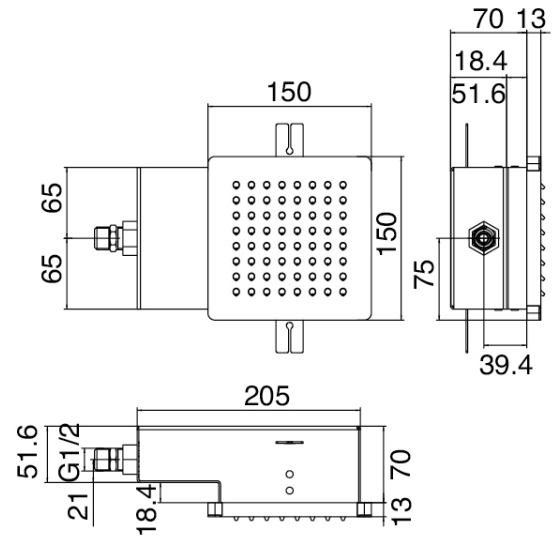

### Rechteckiges Gehäuse

Cod: 5700SO01AB0

Einbaukasten Vertikalwandbrause

### Quadratische Kopfbrause Waterfall

Cod: 5700SO03AA0

Quadratwandbrause 150x150mm con Flyfall