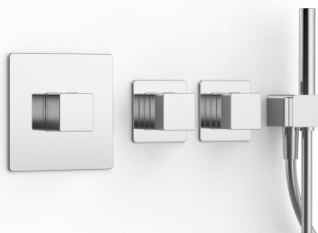

## Modern - AP-Teil Duschbatterie

---

Codice kit: 5700 UDI-120

UP-Thermostatdusche mit flachem Duschkopf (Flyfall ®), röhrenförmiger Wasserfall und LED, Handbrause – 4 Ausgänge

### Standalone-Handbrause

Cod: 5700Q419A00

Handbrause-Set, mit POP Handbrause,  
Wandhandschlussbogen und Unterstutzung

### Rohteil

Cod: 2900D802A00

4-Wege UP-Thermostatmischer (2 Umsteller) - UP-  
Teile

### Rechteckige Kopfbrause Waterfall

Cod: 5700SO01AA0

Vertikalwandbrause 100X300mm mit Flyfall