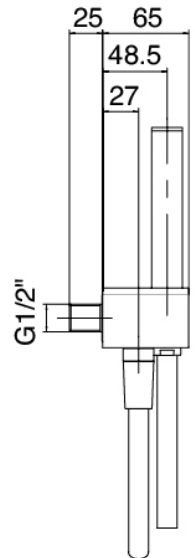

### **Thermostatmischer (6700)**

---

Cod: 6700T550A00

AP-Thermostatmischer

### Rohteil

Cod: 2900D802A00

4-Wege UP-Thermostatmischer (2 Umsteller) - UP-  
Teile