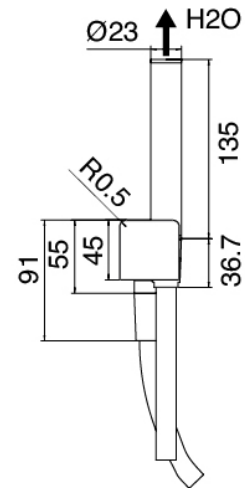

### Rohteil

Cod: 2900D802A00

4-Wege UP-Thermostatmischer (2 Umsteller) - UP-  
Teile