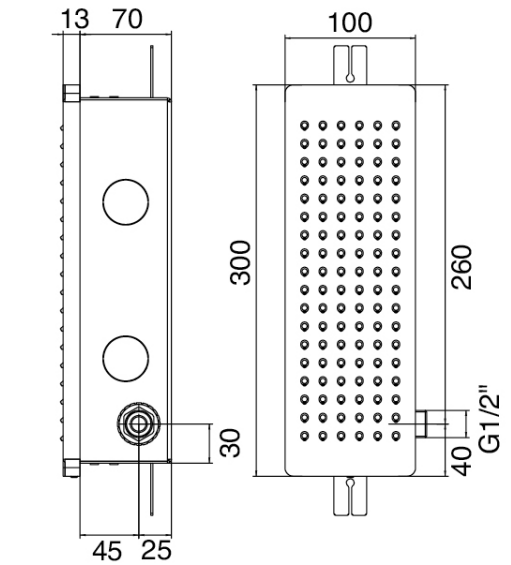

### Quadratische Kopfbrause Waterfall

Cod: 5700SO03AA0

Quadratwandbrause 150x150mm con Flyfall

### Rechteckige Kopfbrause Waterfall

Cod: 5700SO01AA0

Vertikalwandbrause 100X300mm mit Flyfall