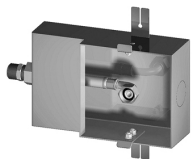

Quadratisches Gehäuse

Cod: 5700SO03AB0

Einbaukasten Quadratwandbrause