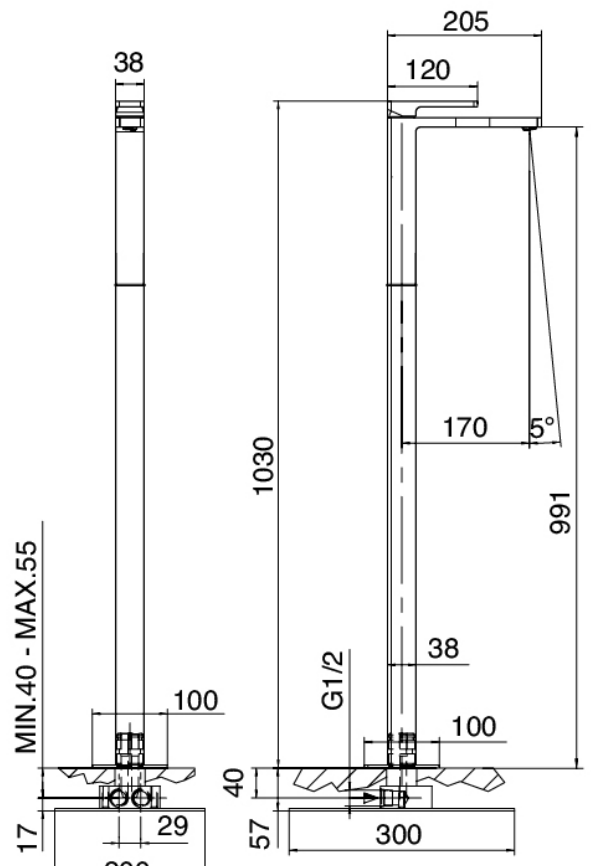

## Modern - Einlauf Waschbecken Zylindermontage

Codice kit: 5700 MLT-060

Einlauf Waschbecken Zylindermontage mit Ablauf

### Einhandmischer

Cod: 5700T100A00

Einlauf Waschbecken Zylindermontage - Auslauf 170  
x h991 mm

## Druck-Exzenterstopfen

---

Cod: 2900Q302A00

Flat control drain