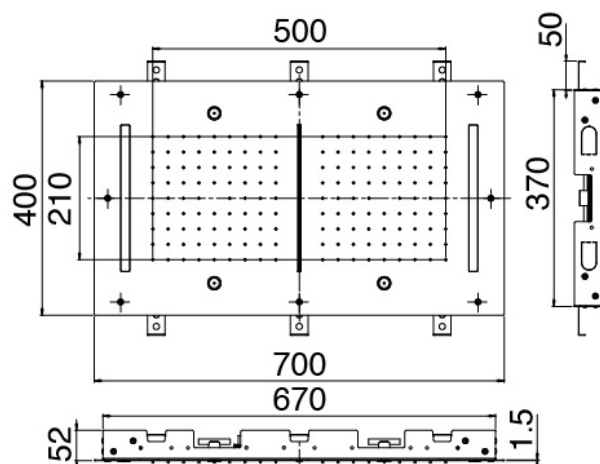

Shower - Kopfbrause Deckmontage

Codice kit: 1101 SDI-040

Kopfbrause Deckmontage mit Regen, Wasserfall und Zerstäuber und LED RGB

Componenti

Kopfbrause Deckmontage mit Regen, Wasserfall und Zerstäuber und LED RGB

Cod: 1101SO14A00

Kopfbrause Deckmontage mit Regen, Wasserfall und Zerstäuber und LED RGB - 700 x400 mm

Finiture disponibili:

finiture speciali su richiesta salvo quantitativi minimi di ordine garantiti

gebuestet stahl inox