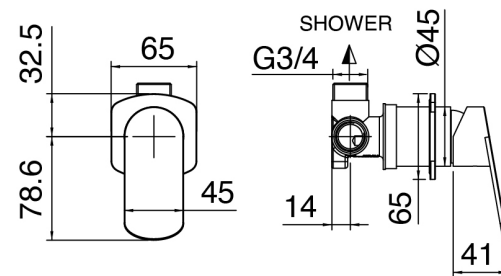

SURF - Duscharm mit Duschkopf, Brause

Codice kit: 6300 DDI-080

Duscharm mit Duschkopf, Brause und Einbaumischer – 1 Ausgänge

Componenti

Brausearm

Cod: 63000420A00

Brausearm mit ausziehbarer Handbrause SURF und Wasseranschluss - Komplet

Einhandmischer

Cod: 6300A402AX0
UP-Duschkmischer - AP-Teil

Rohteil

Cod: 2900A402A00
UP-Duschkmischer - UP-Teil

Finiture disponibili:

finiture speciali su richiesta salvo quantitativi minimi di ordine garantiti