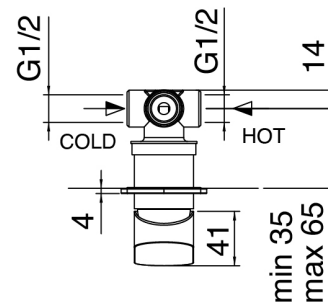

SURF - Duscharm mit Duschkopf, Brause

Codice kit: 6300 DDI-080

Duscharm mit Duschkopf, Brause und Einbaumischer – 1 Ausgänge

Componenti

Brausearm

Cod: 63000420A00

Brausearm mit ausziehbarer Handbrause SURF und Wasseranschluss - Komplet

Einhandmischer

Cod: 6300A402AX0
UP-Duschkmischer - AP-Teil

Rohteil

Cod: 2900A402A00
UP-Duschkmischer - UP-Teil

Finiture disponibili:

finiture speciali su richiesta salvo quantitativi minimi di ordine garantiti