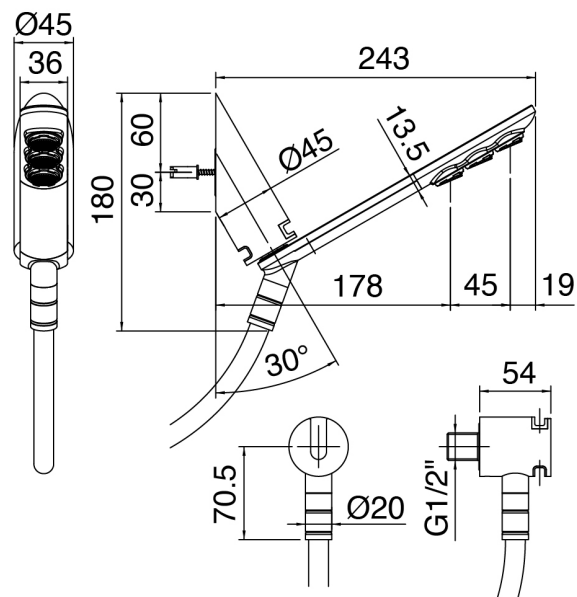

SURF - Duscharm mit Duschkopf, Brause

Codice kit: 6300 DDI-080

Duscharm mit Duschkopf, Brause und Einbaumischer – 1 Ausgänge

Componenti

Brausearm

Cod: 63000420A00

Brausearm mit ausziehbarer Handbrause SURF und Wasseranschluss - Komplet

Einhandmischer

Cod: 6300A402AX0
UP-Duschkmischer - AP-Teil

Rohteil

Cod: 2900A402A00
UP-Duschkmischer - UP-Teil

Finiture disponibili:

finiture speciali su richiesta salvo quantitativi minimi di ordine garantiti