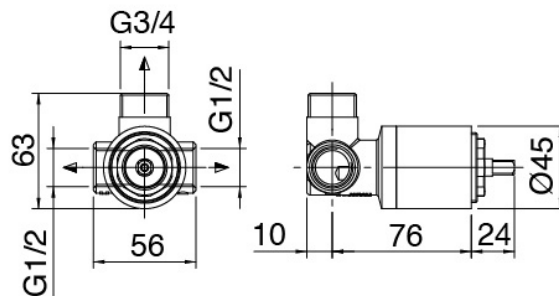

SURF - Duscharm mit Duschkopf, Brause

Codice kit: 6300 DDI-080

Duscharm mit Duschkopf, Brause und Einbaumischer – 1 Ausgänge

Componenti

Brausearm

Cod: 63000420A00

Brausearm mit ausziehbarer Handbrause SURF und Wasseranschluss - Komplet

Einhandmischer

Cod: 6300A402AX0
UP-Duschkmischer - AP-Teil

Rohteil

Cod: 2900A402A00
UP-Duschkmischer - UP-Teil

Finiture disponibili:

finiture speciali su richiesta salvo quantitativi minimi di ordine garantiti