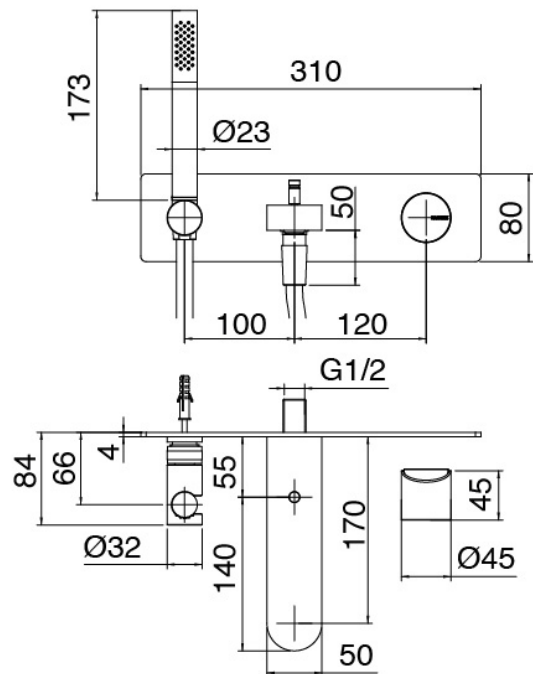

image not found or type unknown https://www.zanze.it/de/wp-content/uploads/2017/04/b3daf2_357a4470072a

Modern - Badewannenset eingebauter Mixer

Codice kit: 3102 EVI-060

Badewannenset eingebauter Mixer – 2 Ausgänge

Componenti

Mischereinheit mit Einlauf

Cod: 3102I401AA0

Wannenbatterie UP-Mont. - Sichtbare Teile

Hebel

Cod: 3102MA02A00
Hebel für UP-Garniture

Rohteil

Cod: 2900B113A00
UP-montiert Wand-Waschtischbatterie - UP-Teil