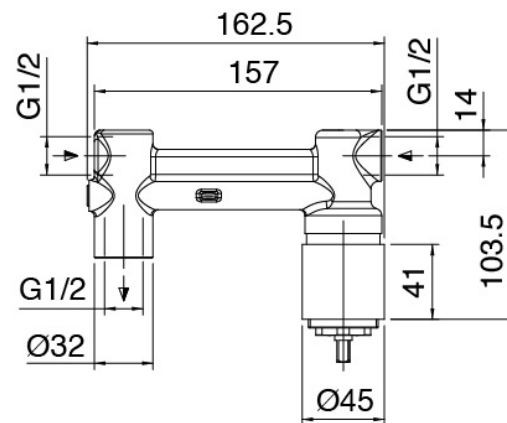

Componenti

Mischereinheit mit Einlauf

Cod: 3102I401AA0

Wannenbatterie UP-Mont. - Sichtbare Teile

Hebel

Cod: 3102MA02A00
Hebel für UP-Garniture

Rohteil

Cod: 2900B113A00
UP-montiert Wand-Waschtischbatterie - UP-Teil