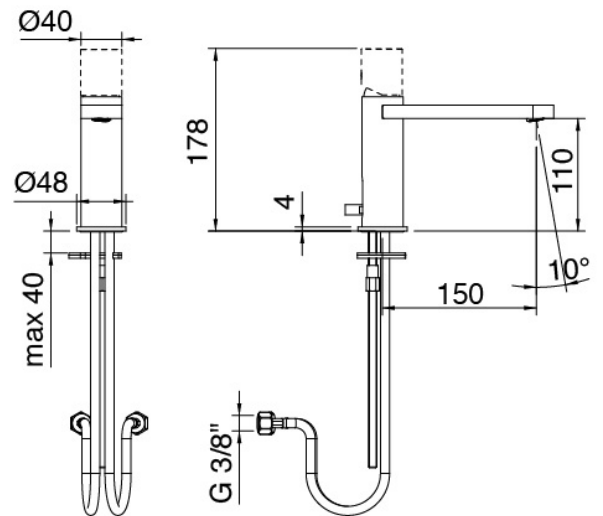

Modern - Waschtisch-Einhandbatterie

Codice kit: 3102 MLX-020

Waschtisch-Einhandbatterie ohne Ablauf

Componenti

Einhandmischer

Cod: 3102A104A00

Waschtisch-Einhandbatterie ohne Ablauf L 120 x
H105 mm

Hebel

Cod: 3102MA01A00

Hebel für Waschtisch/Bidetmischer

Verlängerung

Cod: 3100PL02A00

Verlängerungen für Einhandbatterie Waschtisch

Druck-Exzenterstopfen

Cod: 2900K302A00
Abfluss mit Druckknopf

Finiture disponibili: