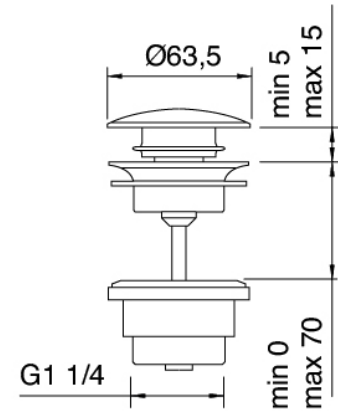

Cod: 3102MA01A00

Hebel für Waschtisch/Bidetmischer

Verlängerung

Cod: 3100PL02A00

Verlängerungen für Einhandbatterie Waschtisch

Druck-Exzenterstopfen

Cod: 2900K302A00
Abfluss mit Druckknopf

Finiture disponibili: