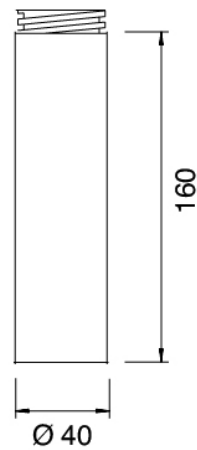

Cod: 3102MA01A00

Hebel für Waschtisch/Bidetmischer

Verlängerung

Cod: 3100PL02A00

Verlängerungen für Einhandbatterie Waschtisch

Druck-Exzenterstopfen

Cod: 2900K302A00
Abfluss mit Druckknopf

Finiture disponibili: