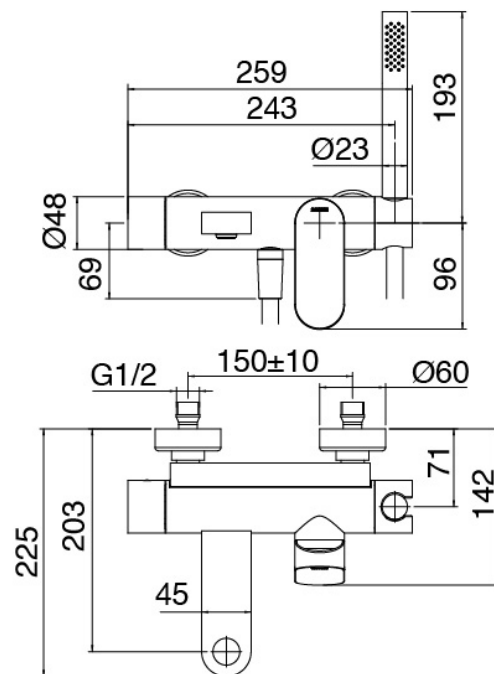

image not found or type unknown https://www.zazzer.it/de/wp-content/uploads/2017/04/b3daf2_357a4470072a

Modern - Wandmontierte Badewannenset

Codice kit: 3101 EVP-060

Wandmontierter Wannenset – 2 Ausgänge

Componenti

Mischereinheit mit Einlauf

Cod: 31011400A00

Wannen-Einhandbatterie

Finiture disponibili:

finiture speciali su richiesta salvo quantitativi minimi di ordine garantiti

chrom

CRCR

gebeurstet stahl

NFNF

weiss

1010

schwarz

3131