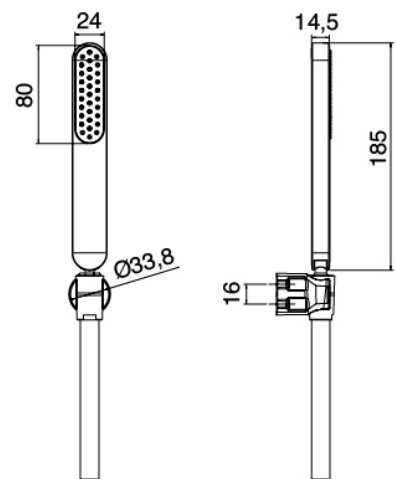

## Modern - Wandmontierte Badewannenset

Codice kit: 4600 EVP-030

Wandmontierter Wannenset – 2 Ausgänge

## Mischereinheit mit Einlauf

---

Cod: 46000701A00

Wannen-Einhandbatterie ohne Brauseschlauch und  
Handbrause