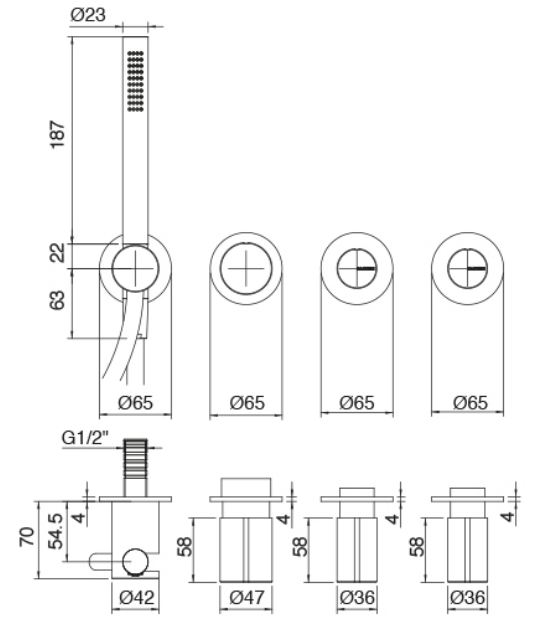

## Rohteil

Cod: 3300B120A00

UP - Vertikaler/Horizontal Wand-Duschkopf

## Rohteil

Cod: 3301B401A01

Dreilochduschkocher Wandmont. mit 2- Wegen

Umsteller mit Handbrause - UP-Teil

## Dreilochduschkischer

Cod: 3301X401A01

Dreilochduschkischer Wandmont. mit 2 Wegen  
Umsteller mit Handbrause (ohne Brauseschlauch) -  
AP-Teil