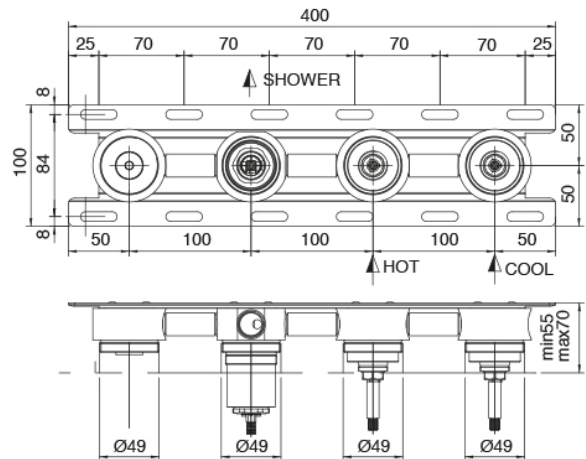

Rohteil

Cod: 3301B401A01

Dreilochduschkocher Wandmont. mit 2- Wegen

Umsteller mit Handbrause - UP-Teil