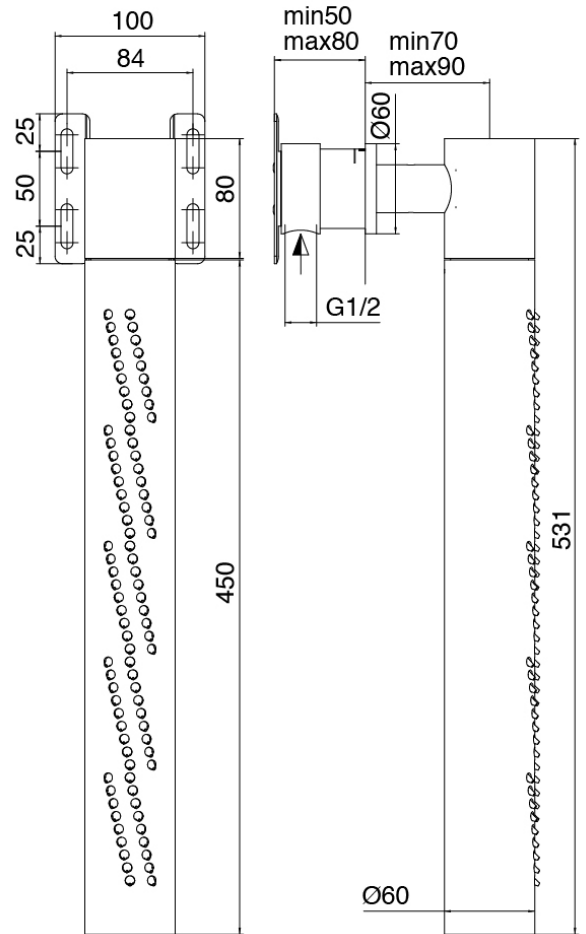

## Modern - AP-Teil batterie

Codice kit: 3301 GVI-120

Klassische Badewannenset eingebauter – 2 Ausgänge – Dusche mit Vertikaler  
Wand-Duschkopf mit Flyfall

## Rohteil

Cod: 3300B120A00

UP - Vertikaler/Horizontal Wand-Duschkopf

## Brausekopf mit Flyfall

Cod: 3300SO03A00

Vertikaler Wand-Duschkopf mit Flyfall