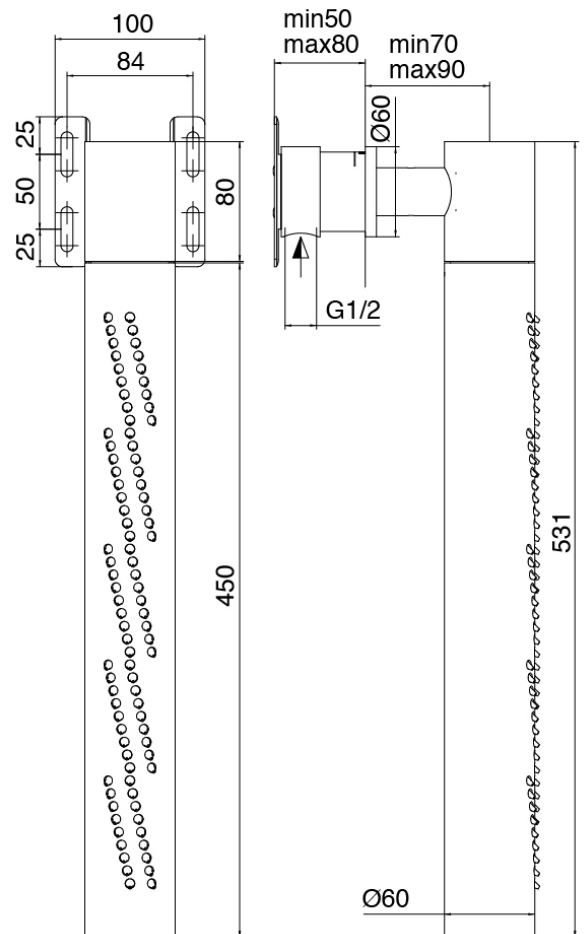

## Modern - AP-Teil batterie

Codice kit: 3301 GVI-120

Klassische Badewannenset eingebauter – 2 Ausgänge – Dusche mit Vertikaler  
Wand-Duschkopf mit Flyfall

## Rohteil

Cod: 3300B120A00

UP - Vertikaler/Horizontal Wand-Duschkopf

## Rohteil

Cod: 3301B401A01

Dreilochduschkocher Wandmont. mit 2- Wegen

Umsteller mit Handbrause - UP-Teil

## Dreilochduschkischer

Cod: 3301X401A01

Dreilochduschkischer Wandmont. mit 2 Wegen  
Umsteller mit Handbrause (ohne Brauseschlauch) -  
AP-Teil