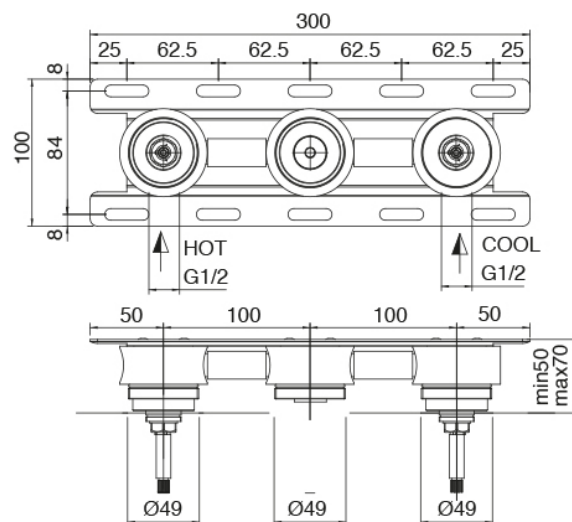

Modern - Traditionelle Armaturen mit integriertem Waschbecken

Codice kit: 3301 BLI-030

Traditionelle Waschtischbatterie Wandmont. mit zentralem Auslauf

Componenti

Rohteil

Cod: 3301B114A00

Waschtischbatterie Wandmont. mit zentralem
Auslauf - UP-Teil

Traditioneller Waschtischarmatur

Cod: 3301A114A00

Waschtischarmatur Wandmont. - AP-Teil - Auslauf
160mm

Finiture disponibili:

finiture speciali su richiesta salvo quantitativi minimi di ordine garantiti

gebürstet stahl