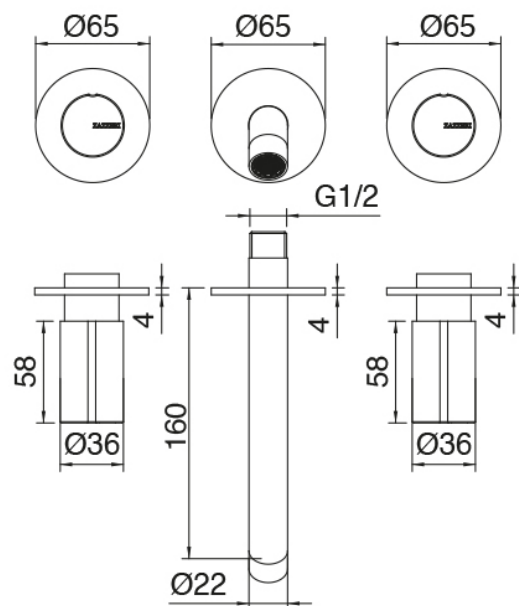

Modern - Traditionelle Armaturen mit integriertem Waschbecken

Codice kit: 3301 BLI-030

Traditionelle Waschtischbatterie Wandmont. mit zentralem Auslauf

Componenti

Rohteil

Cod: 3301B114A00

Waschtischbatterie Wandmont. mit zentralem
Auslauf - UP-Teil

Traditioneller Waschtischarmatur

Cod: 3301A114A00

Waschtischarmatur Wandmont. - AP-Teil - Auslauf
160mm

Finiture disponibili:

finiture speciali su richiesta salvo quantitativi minimi di ordine garantiti

gebürstet stahl