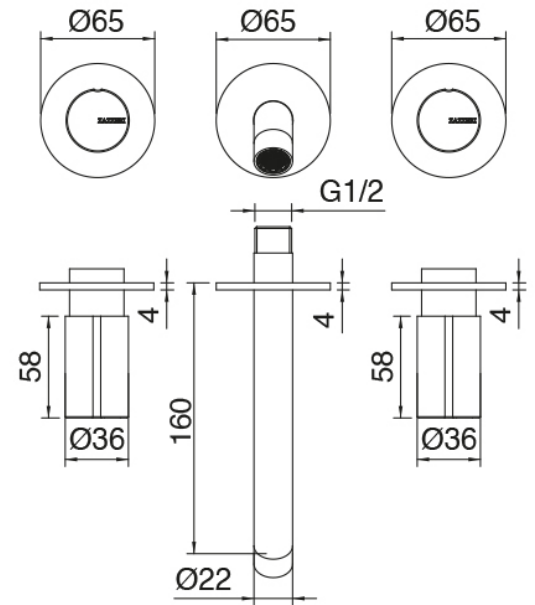

### Rohteil

Cod: 3301B114A0D

Waschtischbatterie Wandmont. mit rechtseitigen

Griffen - UP-Teil

### Traditioneller Waschtischarmatur

Cod: 3301A114A00

Waschtischarmatur Wandmont. - AP-Teil - Auslauf  
160mm