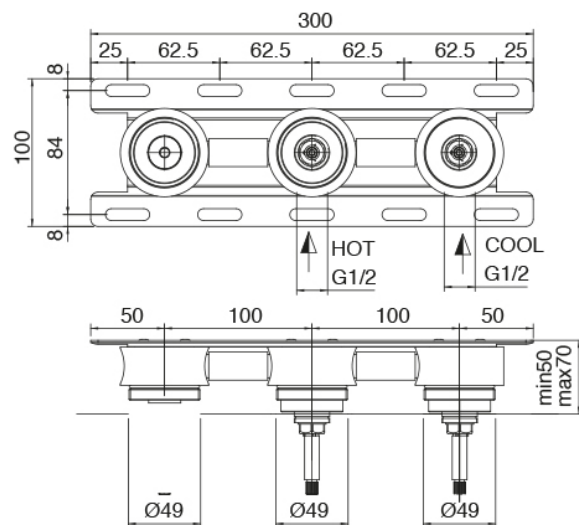

## Componenti

### Rohteil

Cod: 3301B114A0D

Waschtischbatterie Wandmont. mit rechtseitigen

Griffen - UP-Teil

### Traditioneller Waschtischarmatur

Cod: 3301A114A00

Waschtischarmatur Wandmont. - AP-Teil - Auslauf  
160mm