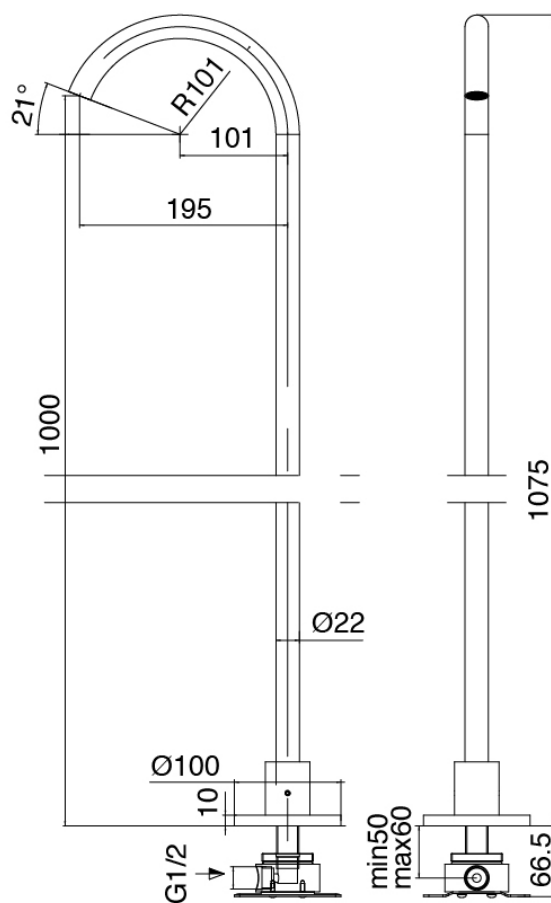

Einlauf Waschbecken Zylindermontage

Cod: 3300T099A00

Einlauf Waschbecken Zylindermontage

Finiture disponibili:

finiture speciali su richiesta salvo quantitativi minimi di ordine garantiti

geburstet stahl

ASAS