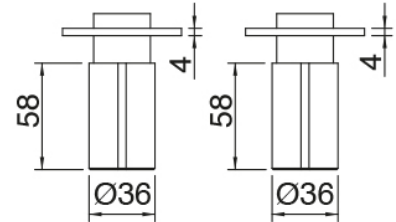

Dreilochduschkischer

Cod: 3301A402A00

Dreilochduschkischer/ Waschbecken Wandmont -
AP-Teil