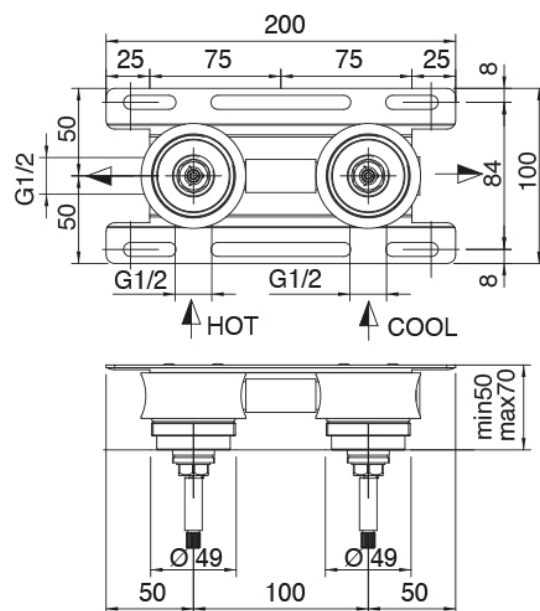

### Rohteil

Cod: 3301B402A00

Dreilochduschkämischer Wandmont. - UP Teil

## Rohteil

Cod: 3300B099A00

Einlauf Waschbecken Zylindermontage - UP-Teil