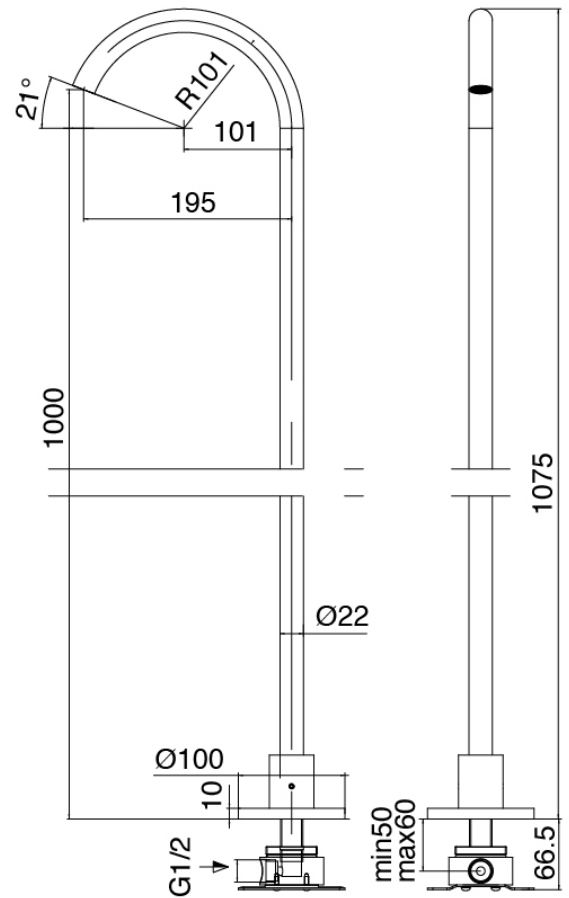

### Rohteil

Cod: 3301B402A00

Dreilochduschkämischer Wandmont. - UP Teil

## Rohteil

Cod: 3300B099A00

Einlauf Waschbecken Zylindermontage - UP-Teil