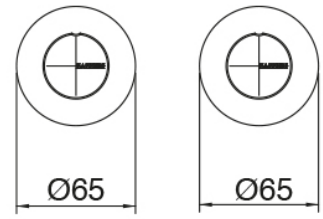

Dreilochduschkischer

Cod: 3301A402A00

Dreilochduschkischer/ Waschbecken Wandmont -
AP-Teil