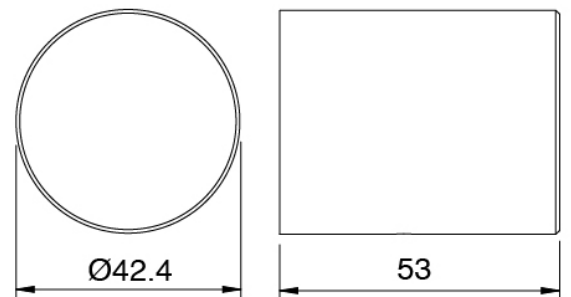

Absperrventile (AP-Teile)

Griff

Cod: 3305MA05A00

HANDLE MA05 Griff für 2/3-Wege

Umsteller/Absperrventil

Termostاتمischer

Cod: 3305T550AA0

Termostاتمischer - AP-Teil