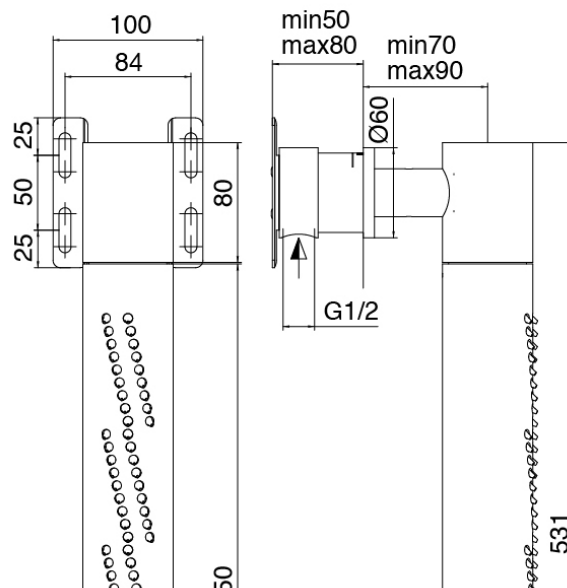

Modern - AP-Teil Duscbatterie

Codice kit: 3305 UDI-150

AP-Teil Duscbatterie mit Vertikaler Wand-Duschkopf mit Flyfall

Componenti

Brausekopf mit Flyfall

Cod: 3300SO03A00

Vertikaler Wand-Duschkopf mit Flyfall

Rohteil

Cod: 3300B120A00

UP - Vertikaler/Horizontal Wand-Duschkopf

Rohteil

Cod: 33000801A00

1-Wege UP-Thermostatmischer - UP-Teil

Absperrventile

Cod: 3305Y407AA0

Absperrventile (AP-Teile)

Griff

Cod: 3305MA05A00

HANDLE MA05 Griff für 2/3-Wege

Umsteller/Absperrventil

Termostاتمischer

Cod: 3305T550AA0

Termostاتمischer - AP-Teil