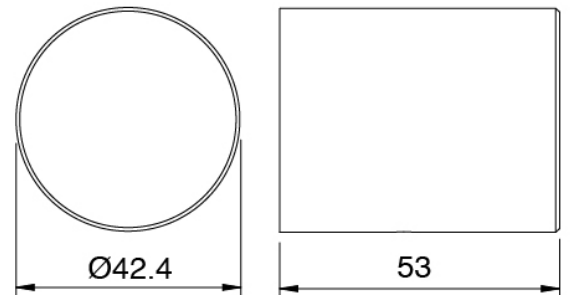

Absperrventile

Cod: 3305Y407AA0

Absperrventile (AP-Teile)

Griff

Cod: 3305MA05A00

HANDLE MA05 Griff für 2/3-Wege

Umsteller/Absperrventil

Termostاتمischer