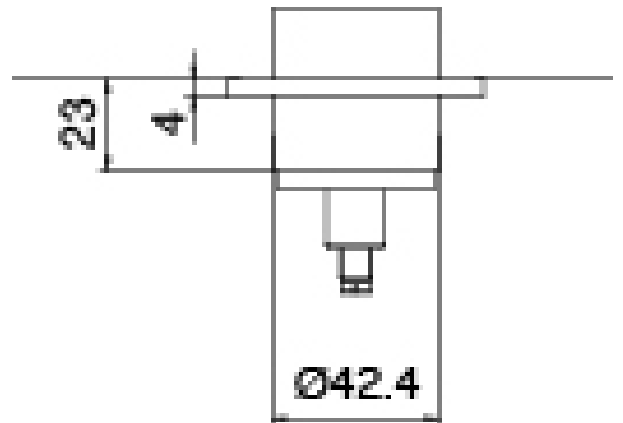

Modern - AP-Teil Duscbatterie

Codice kit: 3305 UDI-150

AP-Teil Duscbatterie mit Vertikaler Wand-Duschkopf mit Flyfall

Componenti

Brausekopf mit Flyfall

Cod: 3300SO03A00

Vertikaler Wand-Duschkopf mit Flyfall

Absperrventile

Cod: 3305Y407AA0

Absperrventile (AP-Teile)

Griff

Cod: 3305MA05A00

HANDLE MA05 Griff für 2/3-Wege

Umsteller/Absperrventil

Termostاتمischer