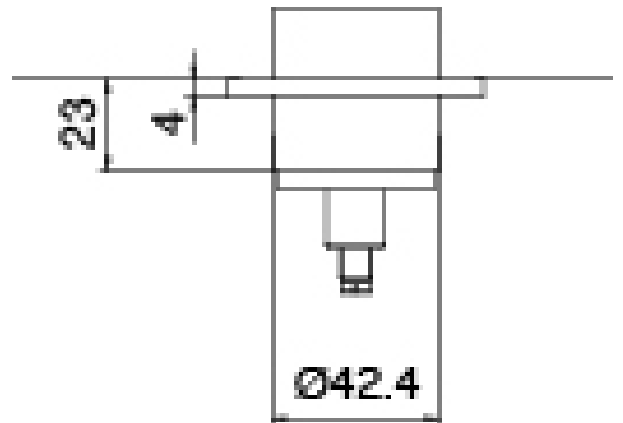

Rohteil

Cod: 3300B120A00

UP - Vertikaler/Horizontal Wand-Duschkopf

Rohteil

Cod: 33000801A00

1-Wege UP-Thermostatmischer - UP-Teil

Absperrventile

Cod: 3305Y407AA0

Absperrventile (AP-Teile)

Griff

Cod: 3305MA05A00

HANDLE MA05 Griff für 2/3-Wege

Umsteller/Absperrventil

Termostاتمischer

Cod: 3305T550AA0

Termostاتمischer - AP-Teil