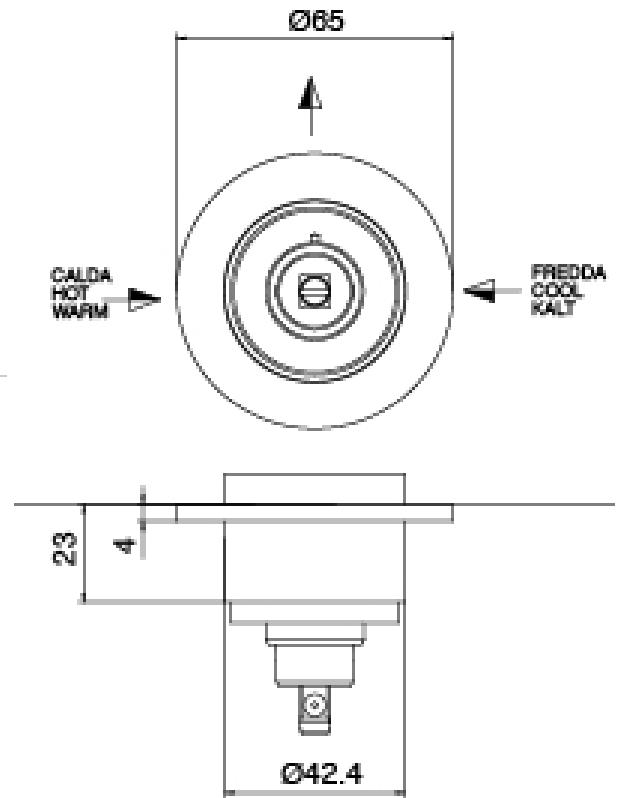

Modern - AP-Teil Duscbatterie

Codice kit: 3305 UDI-150

AP-Teil Duscbatterie mit Vertikaler Wand-Duschkopf mit Flyfall

Componenti

Brausekopf mit Flyfall

Cod: 3300SO03A00

Vertikaler Wand-Duschkopf mit Flyfall

Absperrventile

Cod: 3305Y407AA0

Absperrventile (AP-Teile)

Griff

Cod: 3305MA05A00

HANDLE MA05 Griff für 2/3-Wege

Umsteller/Absperrventil

Termostاتمischer

Cod: 3305T550AA0

Termostاتمischer - AP-Teil

Griff

Cod: 3305MA06A00

HANDLE MA06 Griff für Thermostat

Finiture disponibili:

finiture speciali su richiesta salvo quantitativi minimi di ordine garantiti

geburstet stahl