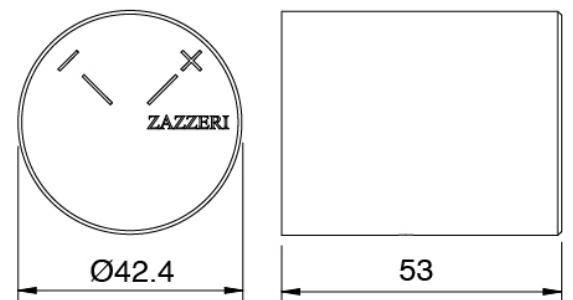

Cod: 3305T550AA0

Termostاتمischer - AP-Teil

Griff

Cod: 3305MA06A00

HANDLE MA06 Griff für Thermostat

Finiture disponibili:

finiture speciali su richiesta salvo quantitativi minimi di ordine garantiti

geburstet stahl