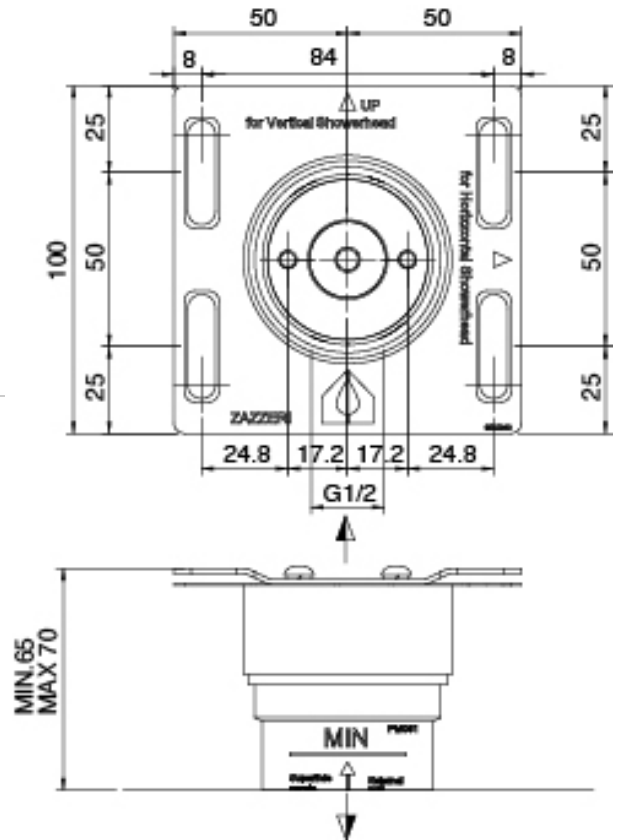

Modern - AP-Teil Duscbatterie

Codice kit: 3305 UDI-150

AP-Teil Duscbatterie mit Vertikaler Wand-Duschkopf mit Flyfall

Componenti

Brausekopf mit Flyfall

Cod: 3300SO03A00

Vertikaler Wand-Duschkopf mit Flyfall

Rohteil

Cod: 3300B120A00

UP - Vertikaler/Horizontal Wand-Duschkopf

Rohteil

Cod: 33000801A00

1-Wege UP-Thermostatmischer - UP-Teil

Absperrventile

Cod: 3305Y407AA0

Absperrventile (AP-Teile)

Griff

Cod: 3305MA05A00

HANDLE MA05 Griff für 2/3-Wege

Umsteller/Absperrventil

Termostاتمischer

Cod: 3305T550AA0

Termostاتمischer - AP-Teil