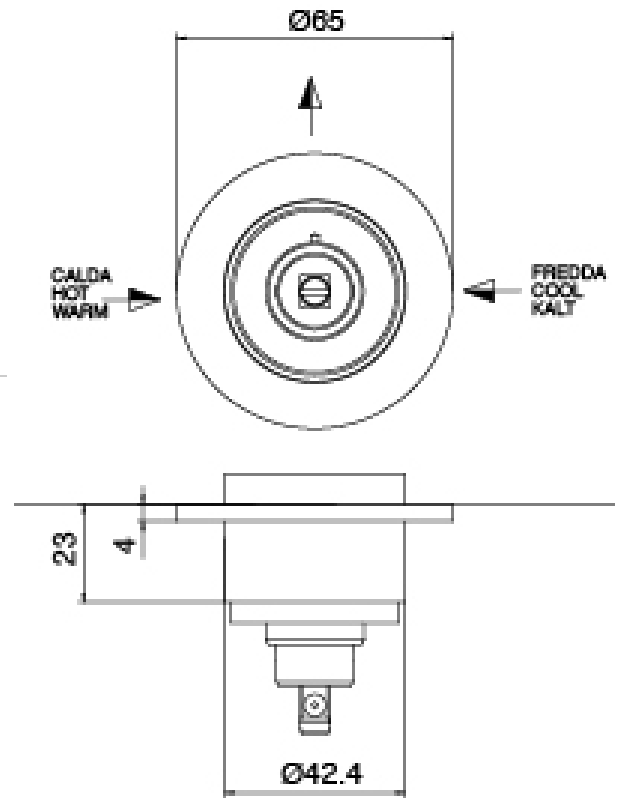

Rohteil

Cod: 3300B120A00

UP - Vertikaler/Horizontal Wand-Duschkopf

Rohteil

Cod: 33000801A00

1-Wege UP-Thermostatmischer - UP-Teil

Absperrventile

Cod: 3305Y407AA0

Absperrventile (AP-Teile)

Griff

Cod: 3305MA05A00

HANDLE MA05 Griff für 2/3-Wege

Umsteller/Absperrventil

Termostاتمischer

Cod: 3305T550AA0

Termostاتمischer - AP-Teil