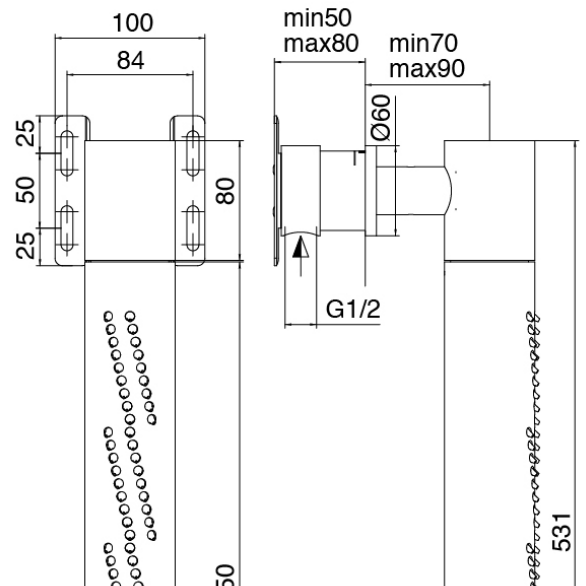

Modern - AP-Teil Duscbatterie

Codice kit: 3305 UDI-150

AP-Teil Duscbatterie mit Vertikaler Wand-Duschkopf mit Flyfall

Componenti

Brausekopf mit Flyfall

Cod: 3300SO03A00

Vertikaler Wand-Duschkopf mit Flyfall

Absperrventile

Cod: 3305Y407AA0

Absperrventile (AP-Teile)

Griff

Cod: 3305MA05A00

HANDLE MA05 Griff für 2/3-Wege

Umsteller/Absperrventil

Termostاتمischer

Cod: 3305T550AA0

Termostاتمischer - AP-Teil

Griff

Cod: 3305MA06A00

HANDLE MA06 Griff für Thermostat

Finiture disponibili:

finiture speciali su richiesta salvo quantitativi minimi di ordine garantiti

geburstet stahl