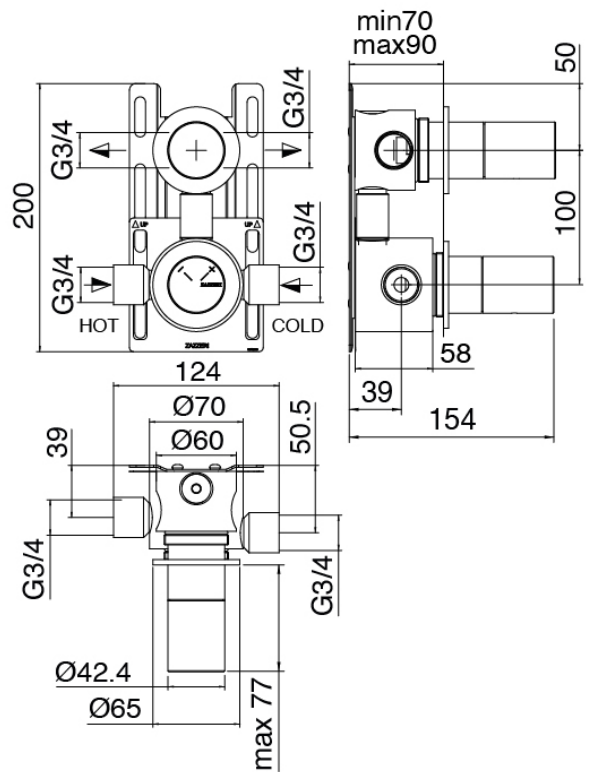

Rohteil

Cod: 3300B120A00

UP - Vertikaler/Horizontal Wand-Duschkopf

Rohteil

Cod: 33000801A00

1-Wege UP-Thermostatmischer - UP-Teil

Absperrventile

Cod: 3305Y407AA0

Absperrventile (AP-Teile)

Griff

Cod: 3305MA05A00

HANDLE MA05 Griff für 2/3-Wege

Umsteller/Absperrventil

Termostاتمischer

Cod: 3305T550AA0

Termostاتمischer - AP-Teil