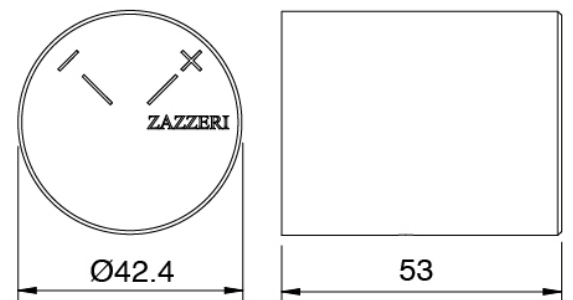

Griff

Cod: 3305MA06A00

HANDLE MA06 Griff für Thermostat

Finiture disponibili:

finiture speciali su richiesta salvo quantitativi minimi di ordine garantiti

geburstet stahl

ASAS