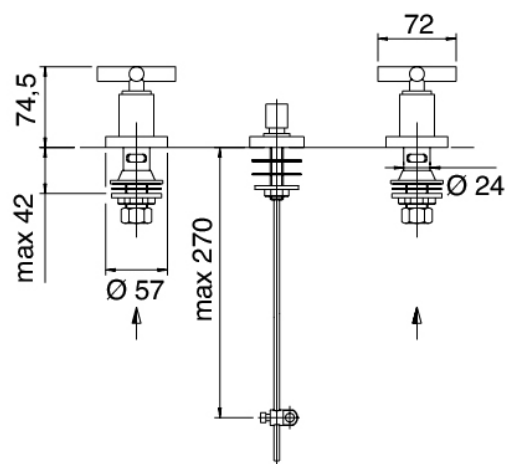

Modern - Traditional tap bidet

Codice kit: 4701 BBX-070

Traditional tap waterjet bidet with drain

Componenti

Tap set

Cod: 47010201A00

Bidet set

Finiture disponibili: