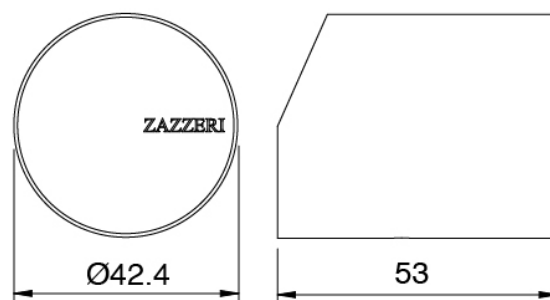

Cod: 3300B113A00

Built-in washbasin set - external part

Handle MA02 Z316_sh

Cod: 3305MA02A00

HANDLE MA02 Handle for built-in parts

Finiture disponibili:

finiture speciali su richiesta salvo quantitativi minimi di ordine garantiti