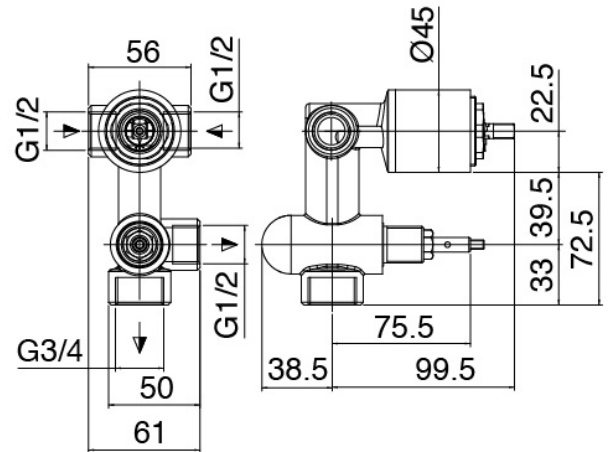

Modern - Brazo de ducha con ducha y ducha de mano

Codice kit: 3600 DDI-080

Brazo de ducha con ducha, ducha de mano y mezclador incorporado – 2 salidas

Componenti

Brazo de ducha

Cod: 3600BR01A00

Brazo de ducha

Ducha stand alone

Cod: 31000413A00

Juego de ducha con toma de agua y placa redonda

Mezclador monomando

Cod: 3600A401A00

Mezclador de ducha empotrado con inversor - pieza externa

Parte basta

Cod: 2900A401A00

Mezclador de ducha empotrado con inversor - pieza empotrada

Alcachofa de ducha

Cod: 3600SO01A00

Plato antical - D.200 mm

Finiture disponibili:

finiture speciali su richiesta salvo quantitativi minimi di ordine garantiti