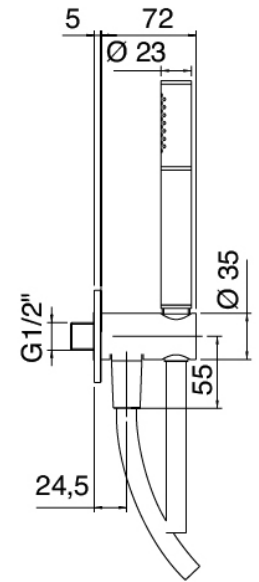

Modern - Brazo de ducha con ducha y ducha de mano

Codice kit: 3600 DDI-080

Brazo de ducha con ducha, ducha de mano y mezclador incorporado – 2 salidas

Componenti

Brazo de ducha

Cod: 3600BR01A00

Brazo de ducha

Ducha stand alone

Cod: 31000413A00

Juego de ducha con toma de agua y placa redonda

Mezclador monomando

Cod: 3600A401A00

Mezclador de ducha empotrado con inversor - pieza externa

Parte basta

Cod: 2900A401A00

Mezclador de ducha empotrado con inversor - pieza empotrada

Alcachofa de ducha

Cod: 3600SO01A00

Plato antical - D.200 mm

Finiture disponibili:

finiture speciali su richiesta salvo quantitativi minimi di ordine garantiti