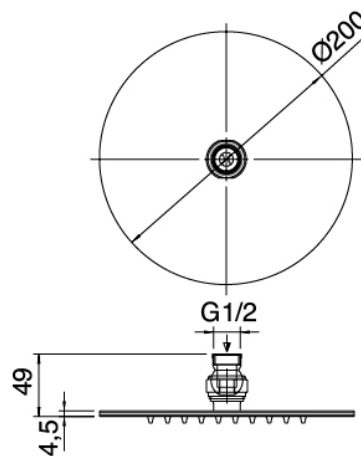

Modern - Brazo de ducha con ducha y ducha de mano

Codice kit: 3600 DDI-080

Brazo de ducha con ducha, ducha de mano y mezclador incorporado – 2 salidas

Componenti

Brazo de ducha

Cod: 3600BR01A00

Brazo de ducha

Ducha stand alone

Cod: 31000413A00

Juego de ducha con toma de agua y placa redonda

Mezclador monomando

Cod: 3600A401A00

Mezclador de ducha empotrado con inversor - pieza externa

Parte basta

Cod: 2900A401A00

Mezclador de ducha empotrado con inversor - pieza empotrada

Alcachofa de ducha

Cod: 3600SO01A00

Plato antical - D.200 mm

Finiture disponibili:

finiture speciali su richiesta salvo quantitativi minimi di ordine garantiti