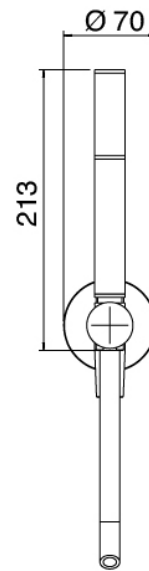

Modern - Brazo de ducha con ducha y ducha de mano

Codice kit: 3600 DDI-080

Brazo de ducha con ducha, ducha de mano y mezclador incorporado – 2 salidas

Componenti

Brazo de ducha

Cod: 3600BR01A00

Brazo de ducha

Ducha stand alone

Cod: 31000413A00

Juego de ducha con toma de agua y placa redonda

Mezclador monomando

Cod: 3600A401A00

Mezclador de ducha empotrado con inversor - pieza externa

Parte basta

Cod: 2900A401A00

Mezclador de ducha empotrado con inversor - pieza empotrada

Alcachofa de ducha

Cod: 3600SO01A00

Plato antical - D.200 mm

Finiture disponibili:

finiture speciali su richiesta salvo quantitativi minimi di ordine garantiti