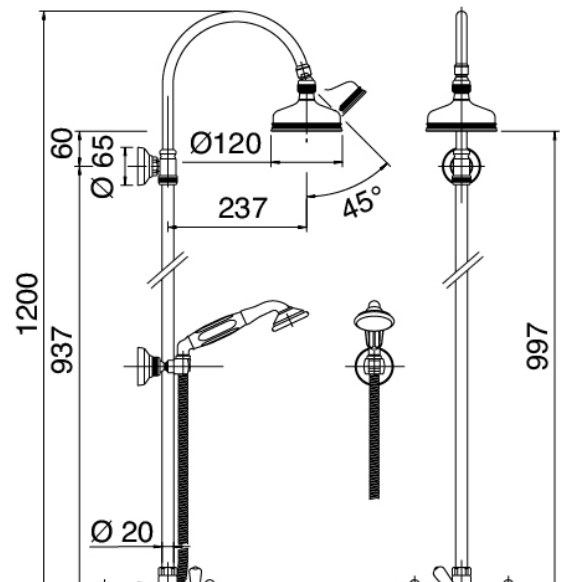

Classic - Grupo ducha exterior

Codice kit: 2002 SDP-180

Ducha exterior tradicional con polo – 2 salidas

Componenti

Grupo de churros con chorro suministrador

Cod: 2002N610A00

Bateria ducha externa con flexible y ducha de mano

Alcachofa de ducha

Cod: 2900SO01A00

Plato ducha

Finiture disponibili:

finiture speciali su richiesta salvo quantitativi minimi di ordine garantiti

cromo

CRCR

brunito