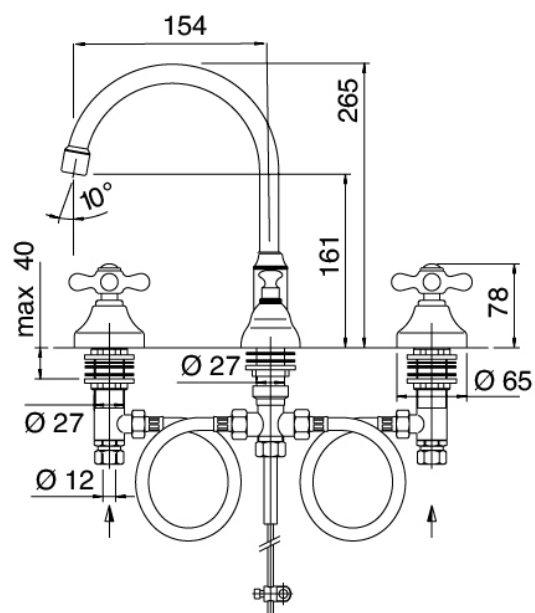

Classic - Grifo de lavabo tradicional

Codice kit: 2002 BLX-020

Grifo de lavabo tradicional de 3 orificios con pico giratorio con desagüe

Componenti

Conjunto de grifos

Cod: 20020102A00

Bateria lavabo cano giratorio redondo