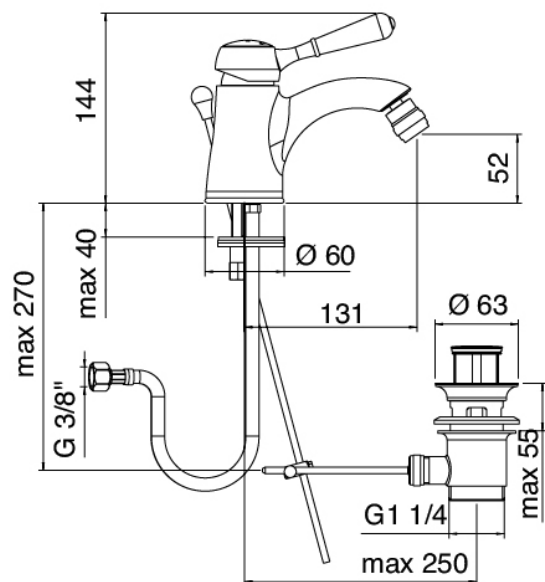

## Classic - Monomando bidet

Codice kit: 5102 MBX-030

Monomando bidet con desague

## Componenti

### Mezclador monomando

Cod: 51021201A00

Monomando bide